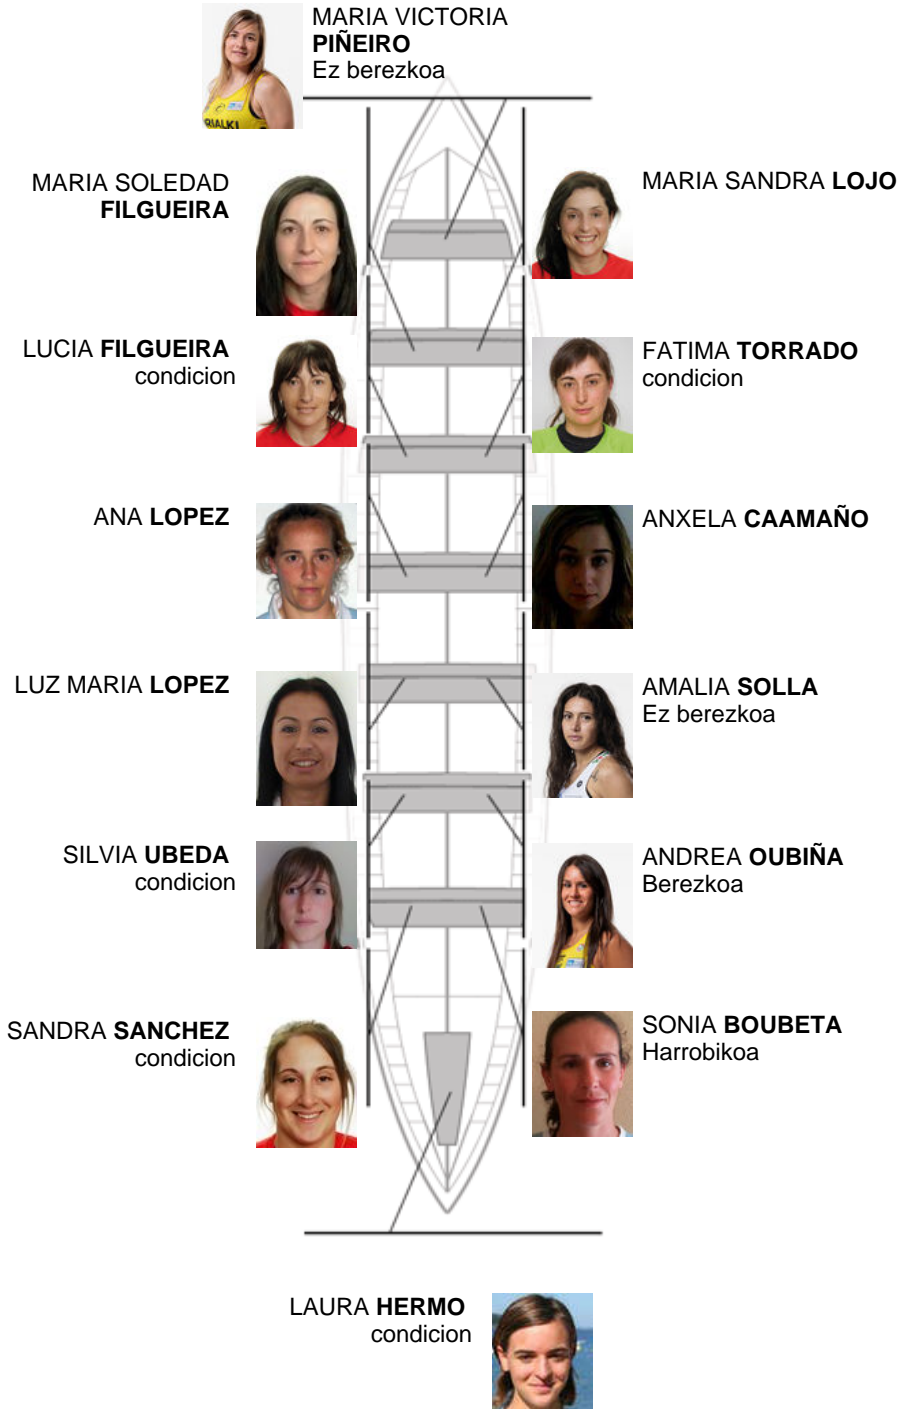

	Kluba	Denbora	Alde	%	Puntuak
2	GALICIA	10:43,48	00:00.62	100.09%	2

Entrenatzailea
**BENIGNO
 SILVA SANCHEZ**

Ordezkaria
**ARACELI
 FERNANDEZ
 SAMPEDRO**

Firma y sello

Ordezkariak

Atalearia
**EUZKABEL
 BARMENA
 ALONSO**
 Harrobikoa