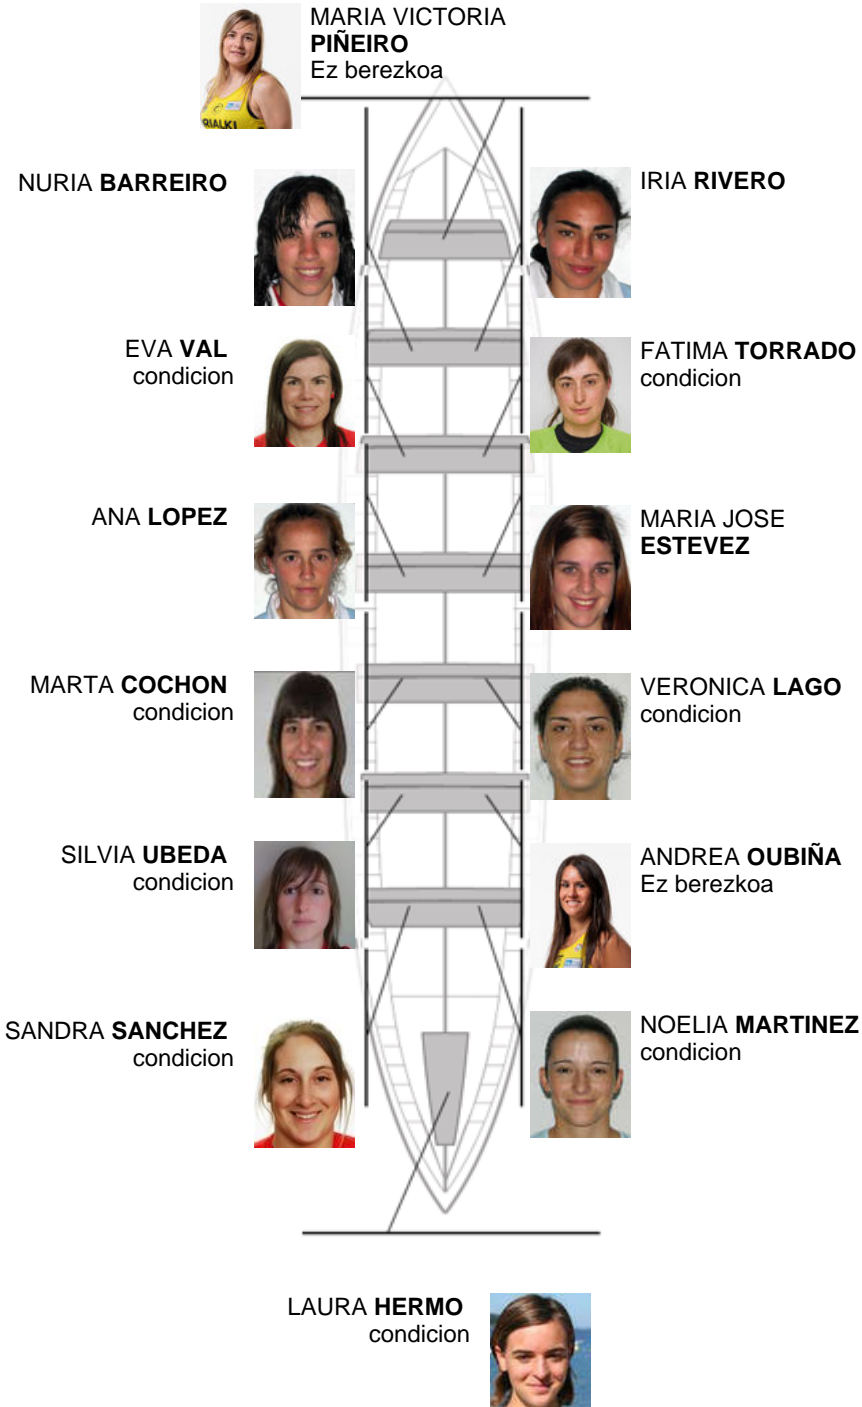

	Kluba	Denbora	Alde	%	Puntuak
1	GALICIA	10:59,24		100.00%	4

Image not found or type unknown
Entrenatzailea

Image not found or type unknown
Ordezkarria

Firma y sello

Ordezkarriak

Arraunlaria
**SABINA
BERNABEU**
condicion

Harrobikoak:
Berezkoak: 12
Ez berezkoak: 2