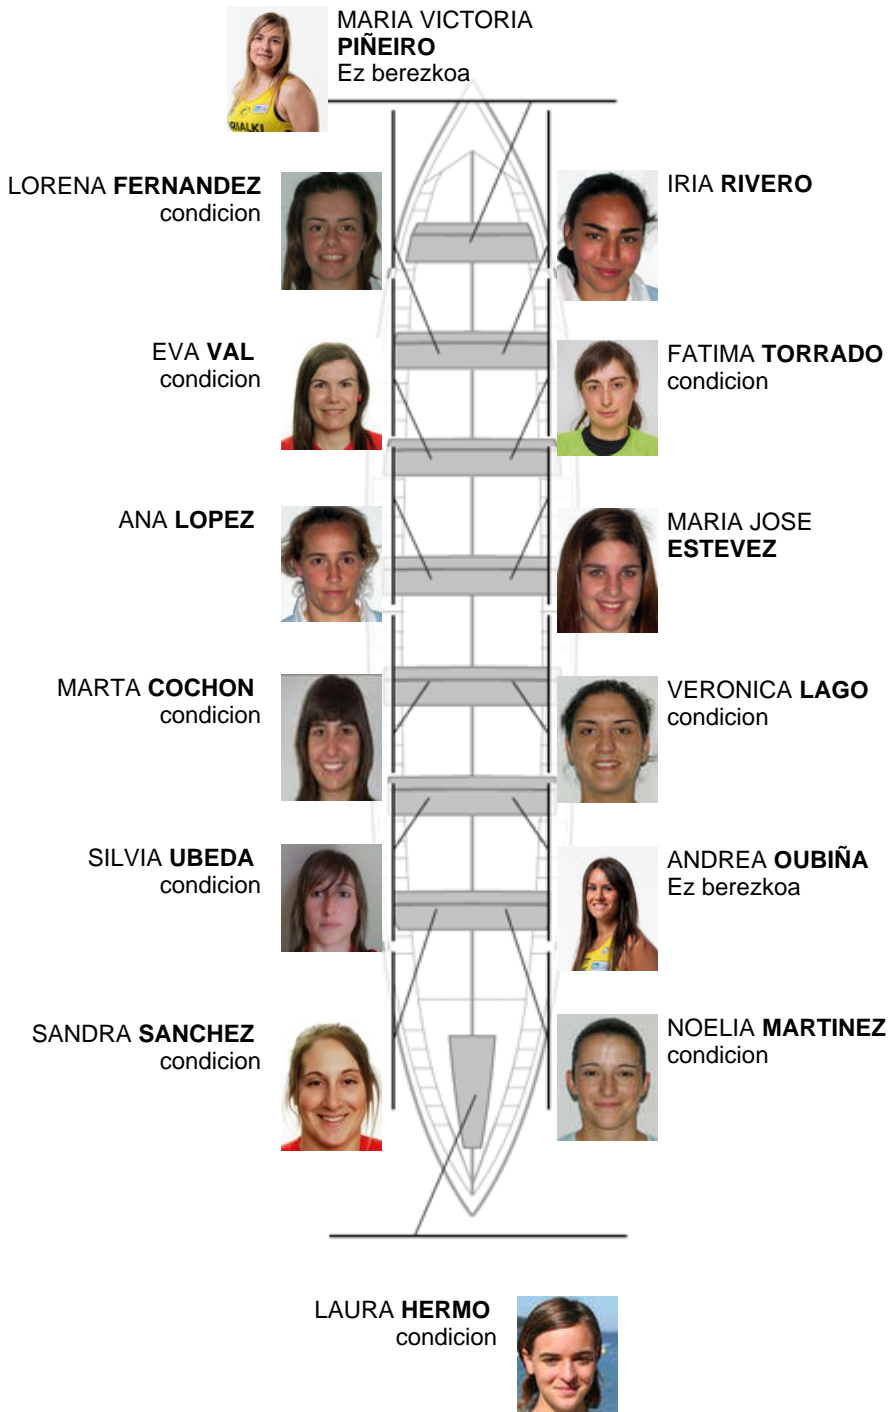

	Kluba	Denbora	Alde	%	Puntuak
2	GALICIA	10:58,24	00:09.77	101.50%	3

Image not found or type unknown
Entrenatzailea

Image not found or type unknown
Ordezkarria

Firma y sello

Ordezkarriak

 **ARRAUNLARIA**
SILVIA UBEDA
condicion