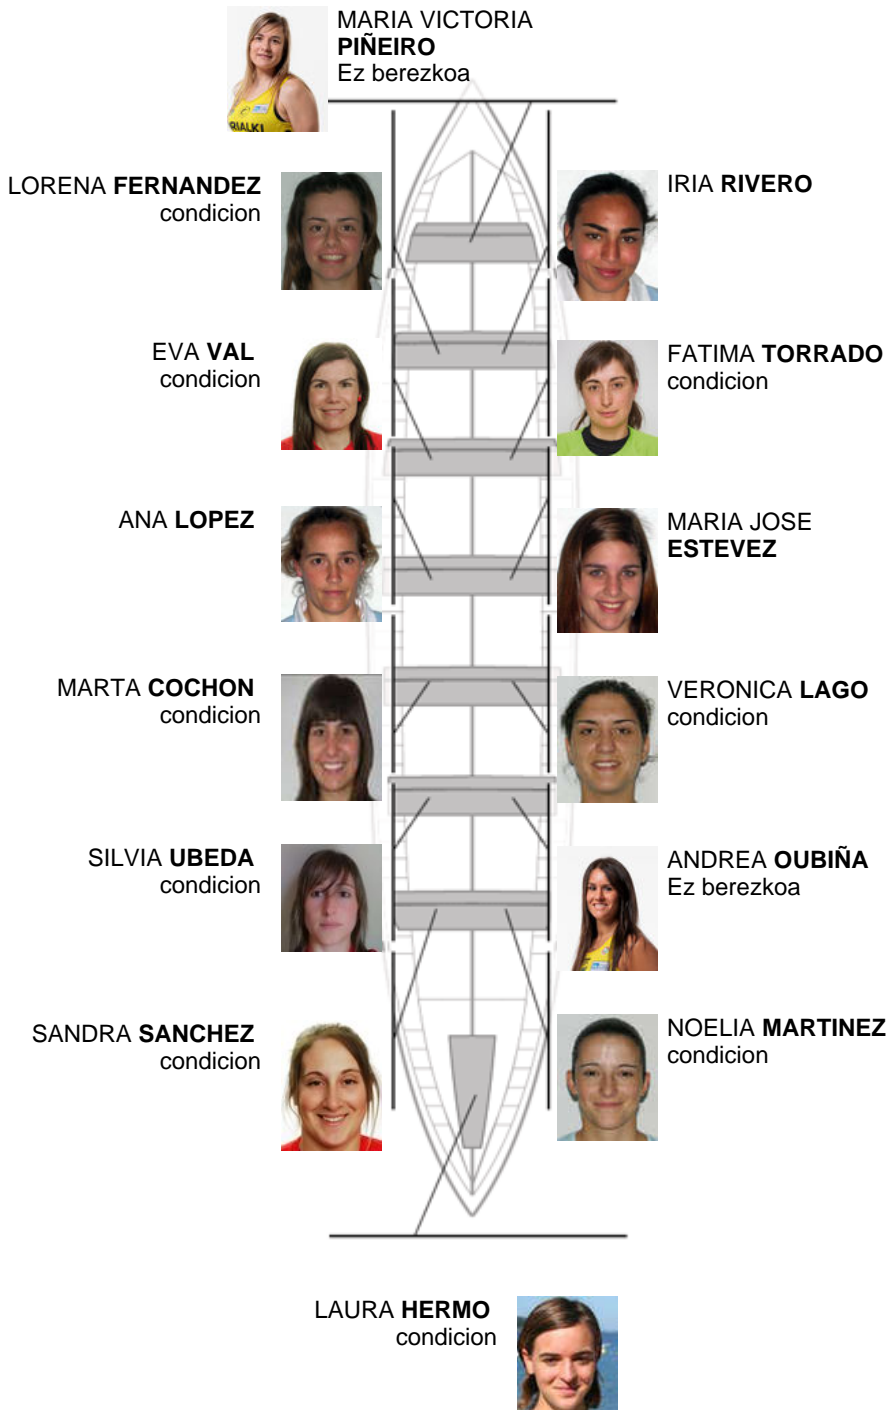

	<b>Kluba</b>	<b>Denbora</b>	<b>Alde</b>	<b>%</b>	<b>Puntuak</b>
1	GALICIA	11:08,29		100.00%	4

Image not found or type unknown  
Entrenatzailea

Image not found or type unknown  
Ordezkarria

Firma y sello

**Ordezkarriak**

 **ARRAUNLARIA**  
**SILVIA BERRIOZ**  
condicion

**Harrobikoak:**  
**Berezkoak: 12**  
**Ez berezkoak: 2**