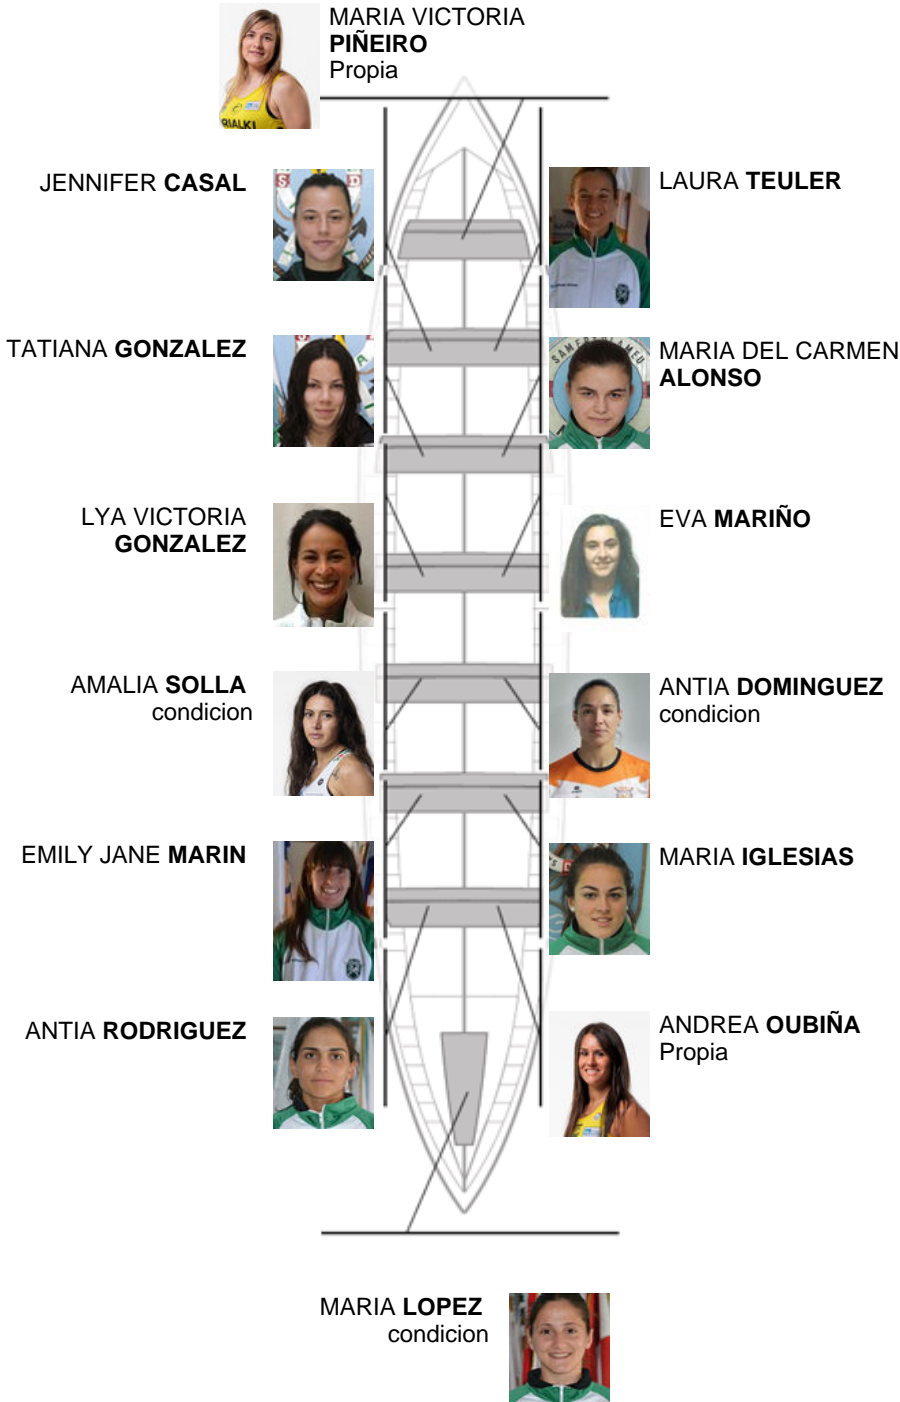

	Club	Tempo	A favor	%	Puntos
3	SAMERTOLAMEU	11:01,52	00:19.92	103.10%	2

Adestrador
TELESFORO
ABAL JUNCAL

Delegado
JUAN ALBERTO
MEIRA SANTOME

Firma e sello

Suplentes

Remeira
CRISTINA
DAGA
No propia

Canteirns:
Propios: 14
Non propio: