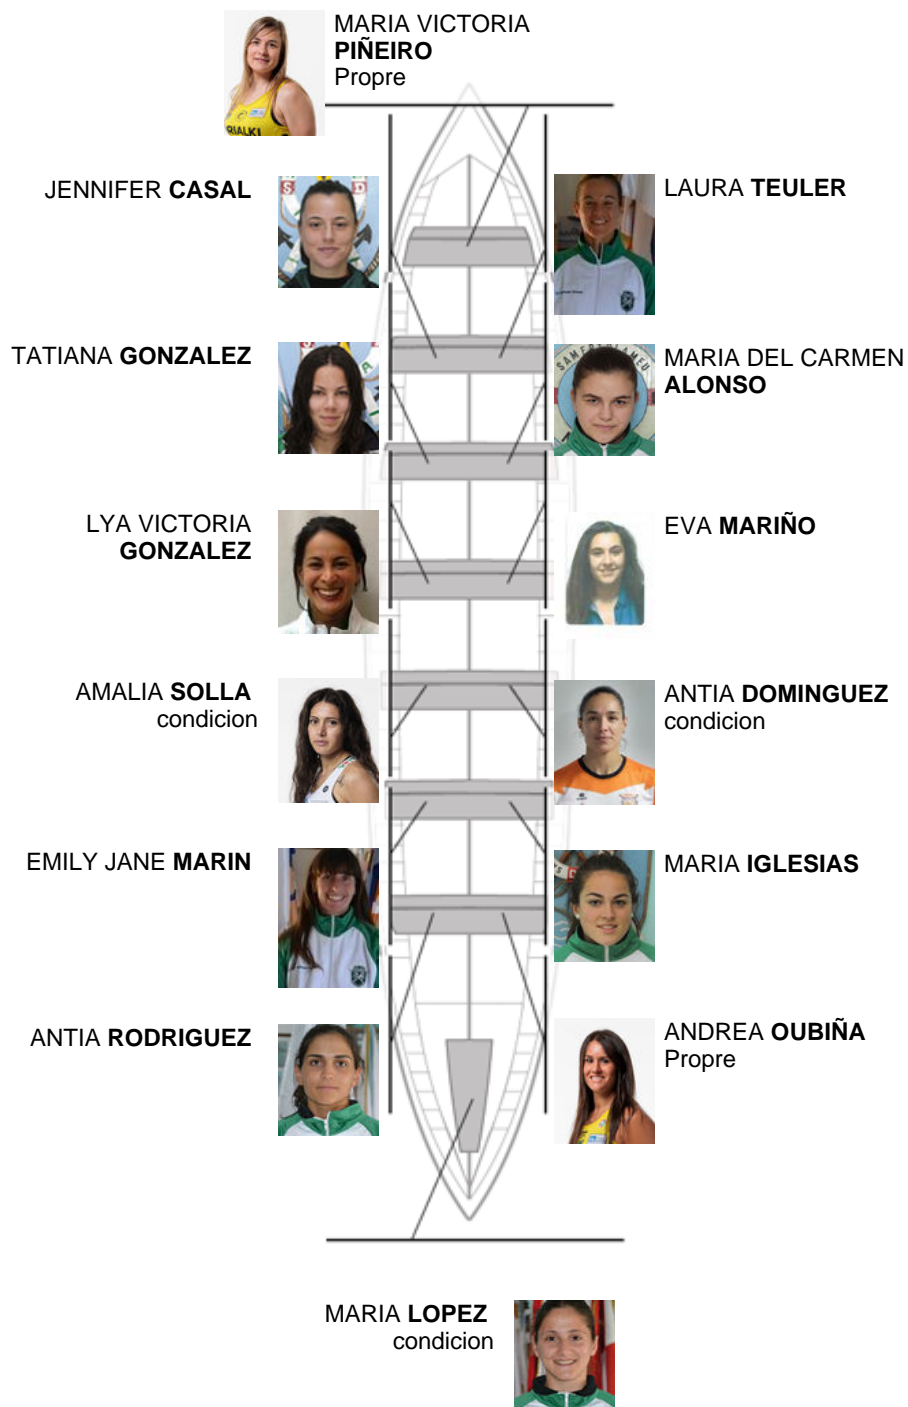

	Club	Temp	Dif	%	Points
3	SAMERTOLAMEU	11:01,52	00:19.92	103.10%	2

Coach
TELESFORO
ABAL JUNCAL

Délegué
JUAN ALBERTO
MEIRA SANTOME

Firma y sello

Supleánts

Rameuse
ESTINA
DAGA

Non prope

Formé: