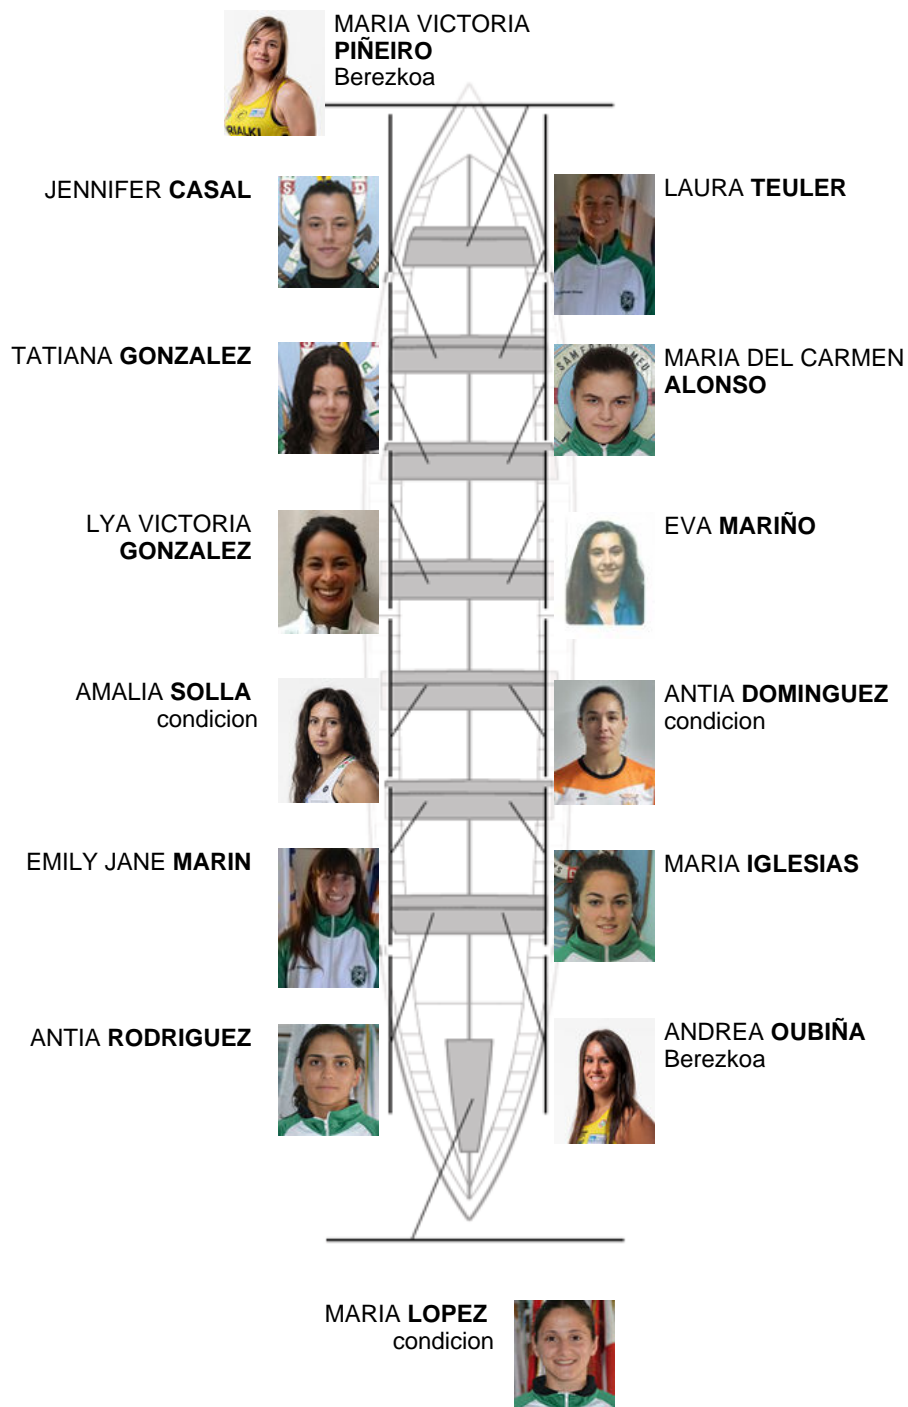

	Kluba	Denbora	Alde	%	Puntuak
3	SAMERTOLAMEU	11:01,52	00:19.92	103.10%	2

Entrenatzailea
TELESFORO
ABAL JUNCAL

Ordezkaria
JUAN ALBERTO
MEIRA SANTOME

Firma y sello

Ordezkaririk

Arraunlaria
**ESTINA
DAGA**

Ez berezkoa

Harrobikoak:

Berezkoak: 14

Ez berezkoak: