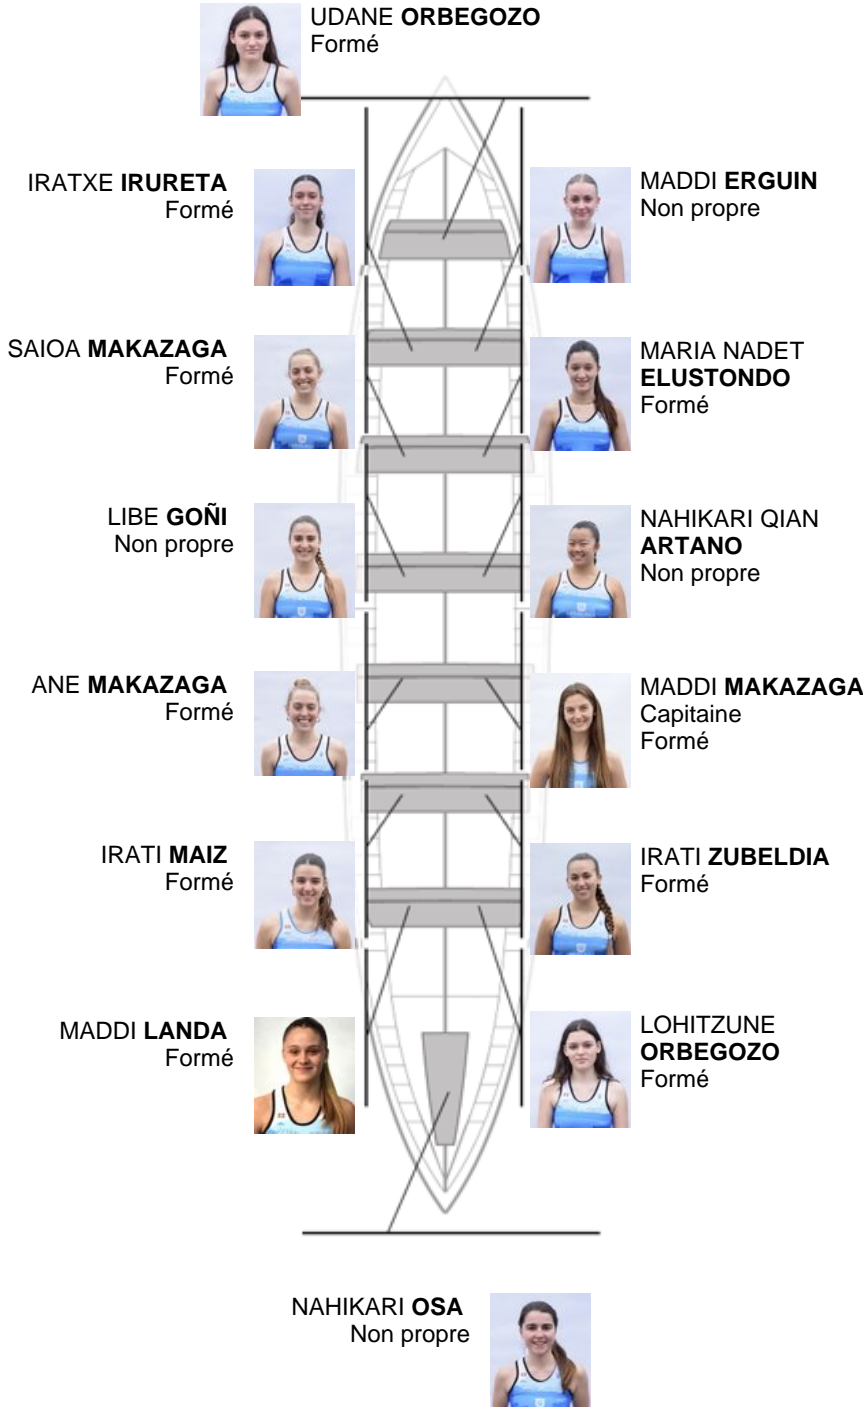

	Club	Temp	Dif	%	Points
3	ZARAUTZ GESALAGA-OKELAN	11:49,10	00:04.10	100.58%	3

Coach
JUANJO
ETXARTE URRUZOLA

Délégué
HAIZEA
AIZPURU GOIENETXE

Firma y sello

Supleánts

Ramuse
ANXBENA
BARRIOSIO
 Non propre

Formé: 10
Prope:
Non propre: 4