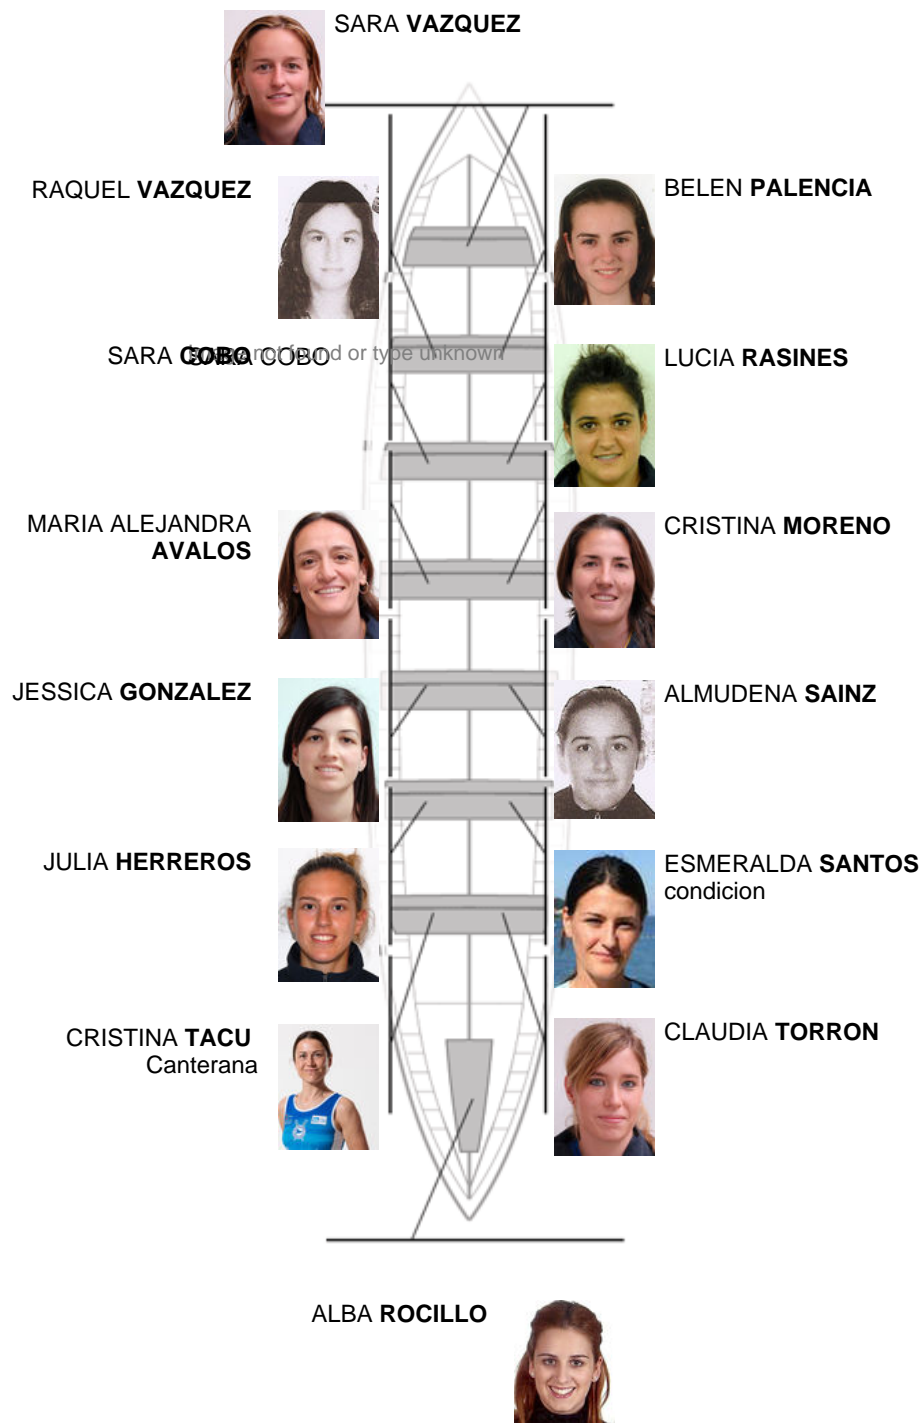

	Club	Tiempo	A favor	%	Puntos
4	CANTABRIA	11:55,75	00:47.46	107.10%	1

Image not found or type unknown

Entrenador

Image not found or type unknown

Delegadora

Firma y sello

Suplentes

Remera
**ORISIA
GARMIZILLO**