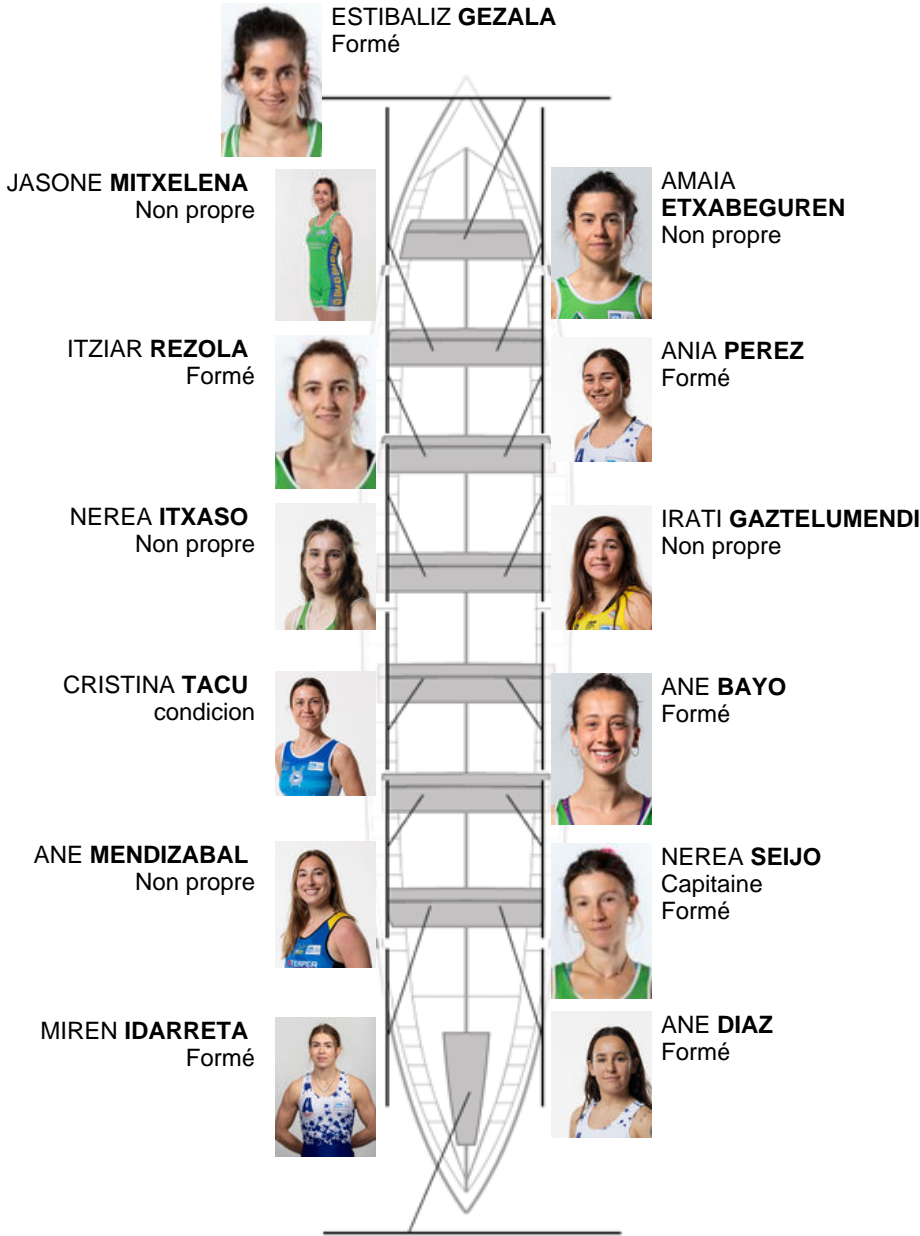

	Club	Temp	Dif	%	Points
3	HONDARRIBIA BERTAKO IGOGAILUAK	11:36,02	00:06.76	100,98%	2

Coach
IKER
CORTES

Délegué
FRANTXIS
GONZALEZ-
ETXABARRI

Firma y sello

Supleánts

Rameuse
~~ANABELA DRA~~
~~ANABELA DRA~~
ANA DRA
Non propre

NEREA PEREZ
Non propre

Formé:7
Prope: 1
Non propre: 6