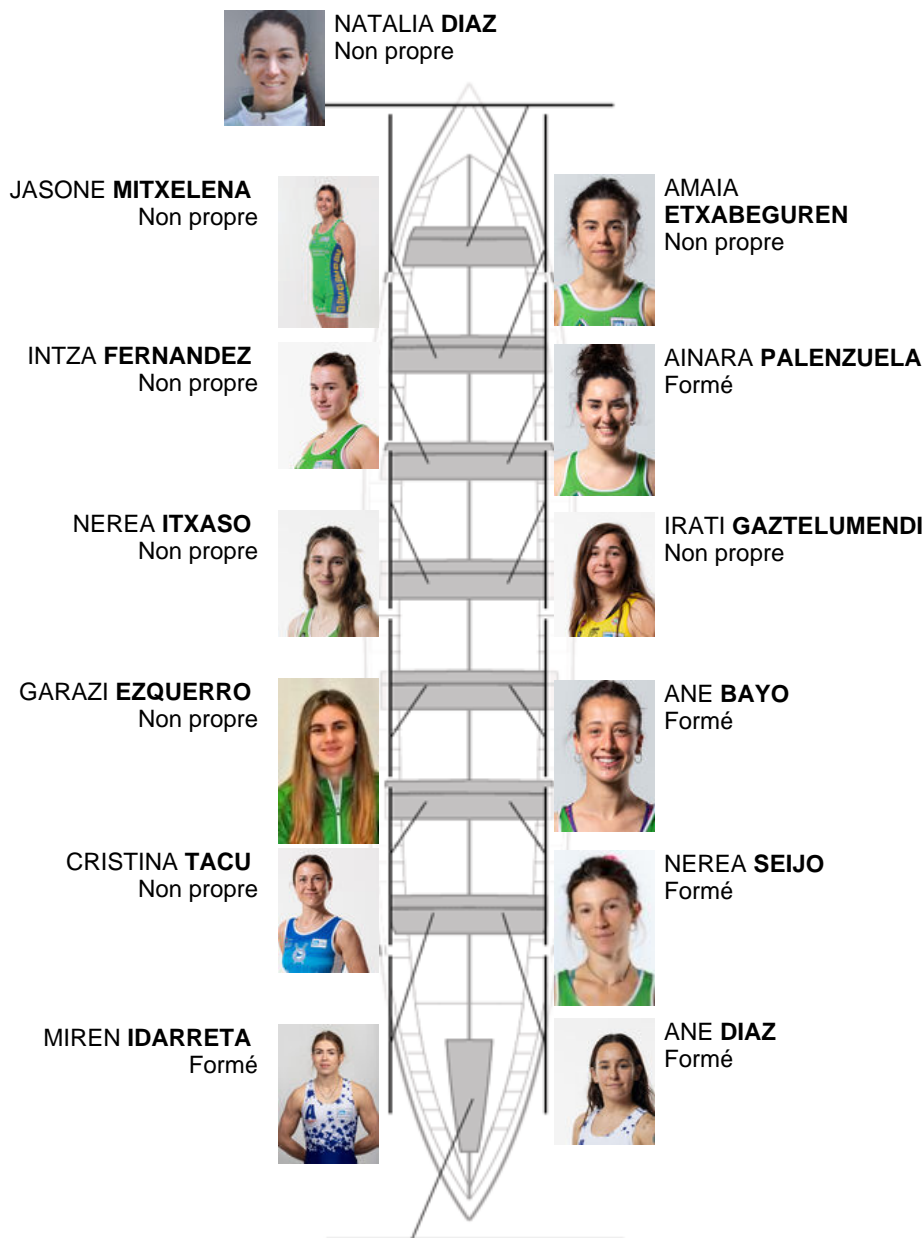

| | Club | Temp | Dif | % | Points |
|---|-----------------------------------|-------------|------------|----------|---------------|
| 1 | HONDARRIBIA BERTAKO IGOGAILUAK | 11:07,85 | | 100.00% | 3 |

Coach
**IKER
CORTES**

Délegué
**ESTIBALIZ
GEZALA**

Firma y sello

Supleánts

Rameuse
**NEREA
PEREZ**
~~NEREA PEREZ~~
Non propre

Formé:5
Prope:
Non propre: 9