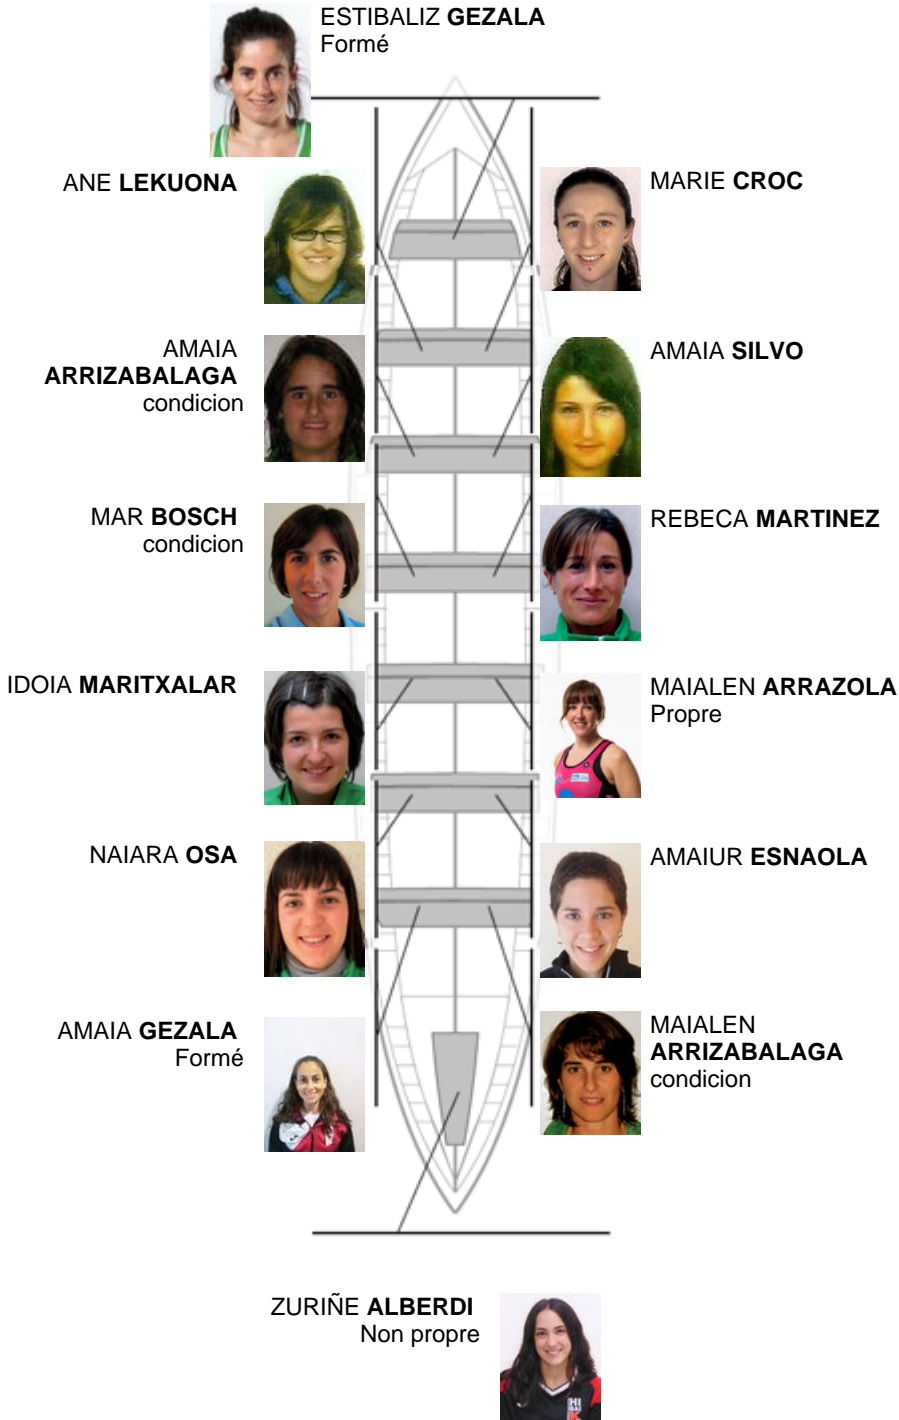

Coach
**TUBAL
LAKUNZA**

Délegué
**FRANTXIS
GONZALEZ-
ETXABARRI**

Firma y sello

Supleánts

Rameuse
**CRISTINA
CANALES**

Formé:2
Prope: 11
Non prope: 1