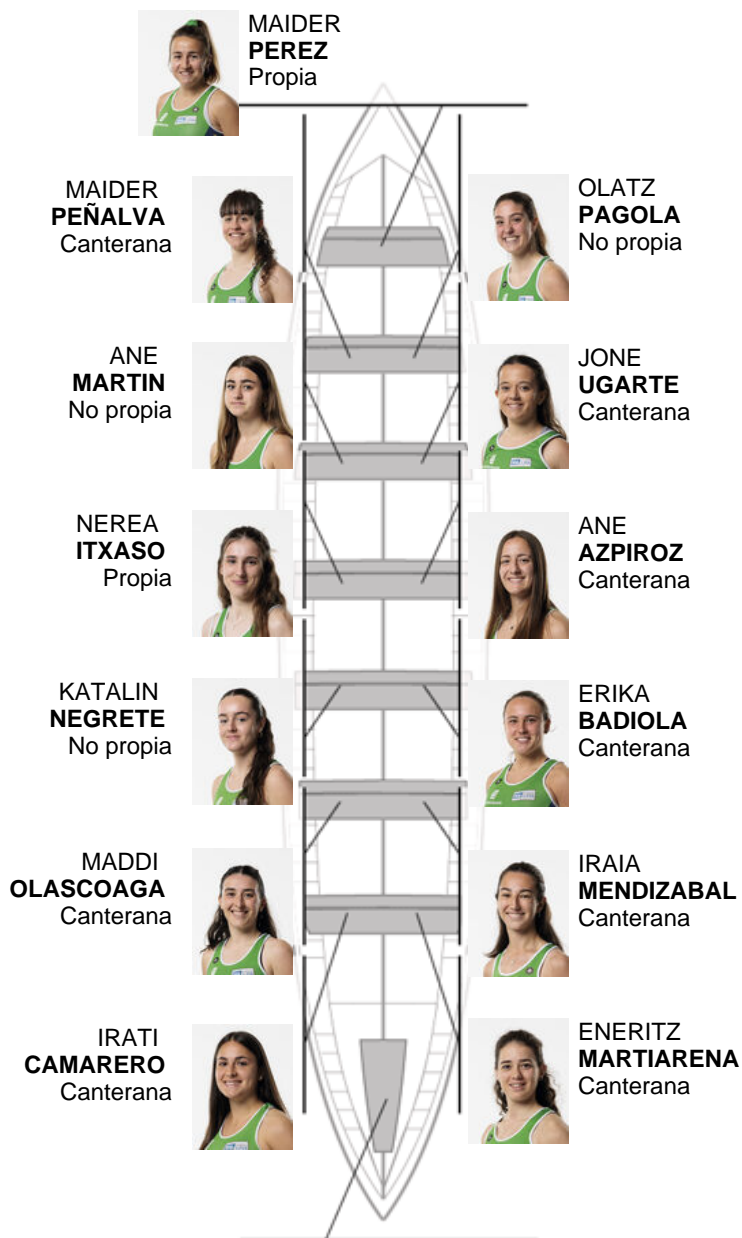

### Suplentes

Remera  
ANDREA  
SANCHEZ

No propia

Remera  
PAULA  
RUBIO

Canterana

Remera  
LEIRE  
GOMEZ

No propia

Remera  
JIMENA  
FERNANDEZ

Canterana

Remera  
SOFIA  
DIEZ

No propia

Patrona  
LARA  
FERNANDEZ

No propia

**Canteranos:6**

**Propios: 1**

**No propios: 7**

	Club	Tiempo	A favor	%	Puntos
0	HONDARRIBIA BERTAKO IGOGAILUAK	00:00,00			0

Entrenador  
**IKER  
CORTES**

Delegado  
**FRANTXIS  
GONZALEZ-  
ETXABARRI**

Firma y sello

**MIREN GARMENDIA**  
Capitana  
Propia

### Suplentes

Remera  
**NEREA  
AMUNARRIZ**

Canterana  
Remera  
**AIORA  
FULLAONDO**

No propia  
Remera  
**NAIA  
ONANDIA**  
No propia

**Canteranos:8**

**Propios: 3**

**No propios: 3**

	Club	Tiempo	A favor	%	Puntos
0	HIBAIIKA JAMONES ANCIN	00:00,00			0