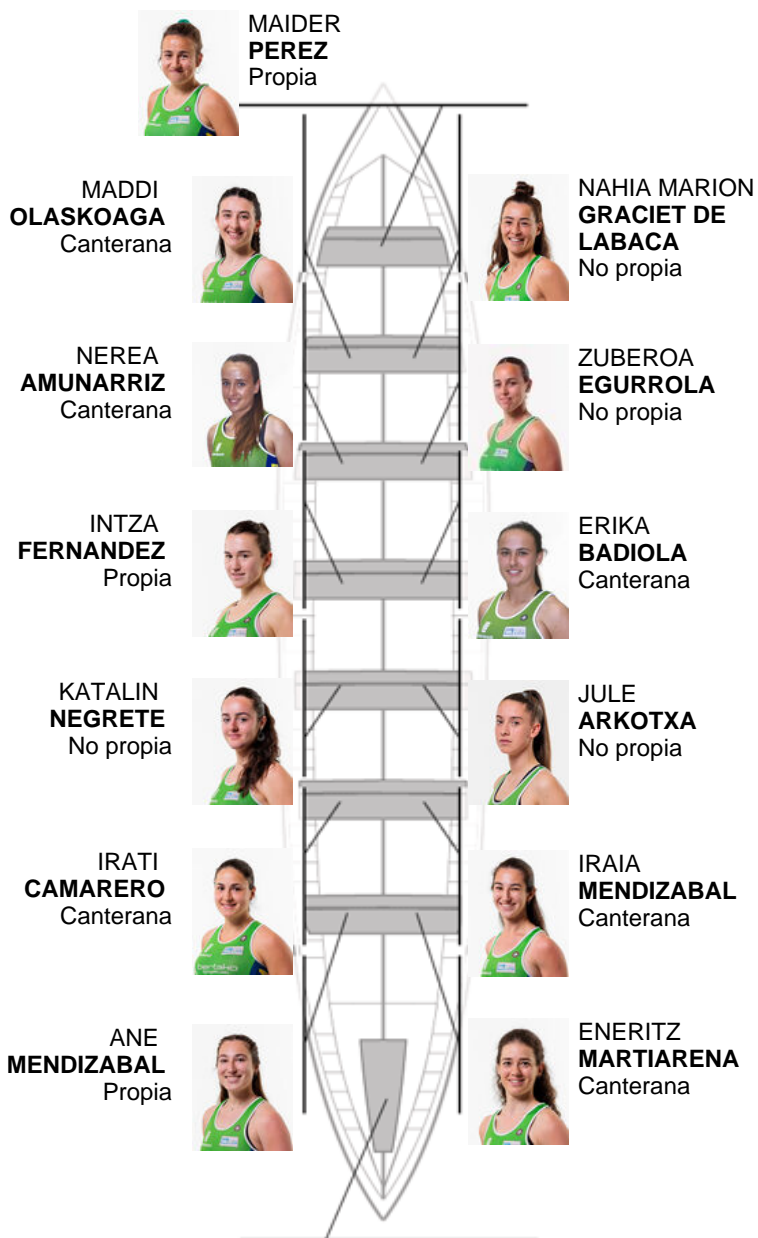

### Suplentes

Remera  
LUCÍA  
ESPAÑA

Canterana

Remera  
AINHOA  
PATIÑO

Propia

Remera  
MARÍA CRISTINA  
PRADO

No propia

Remera / patrona  
ANA  
RODRÍGUEZ

Canterana

Canteranos:6

Propios: 1

No propios: 7

	Club	Tiempo	A favor	%	Puntos
0	HONDARRIBIA BERTAKO IGOGAILUAK	00:00,00			0

Entrenador  
**IKER  
CORTES**

Delegado  
**FRANTXIS  
GONZALEZ-  
ETXABARRI**

Firma y sello

### Suplentes

- Remera  
**MAIDER PEÑALVA**
- Canterana
- Remera  
**ANE GOGORZA**
- Canterana
- Remera  
**DESIREE ALONSO**
- No propia
- Remera  
**JONE UGARTE**
- Canterana

**Canteranos:6**

**Propios: 4**