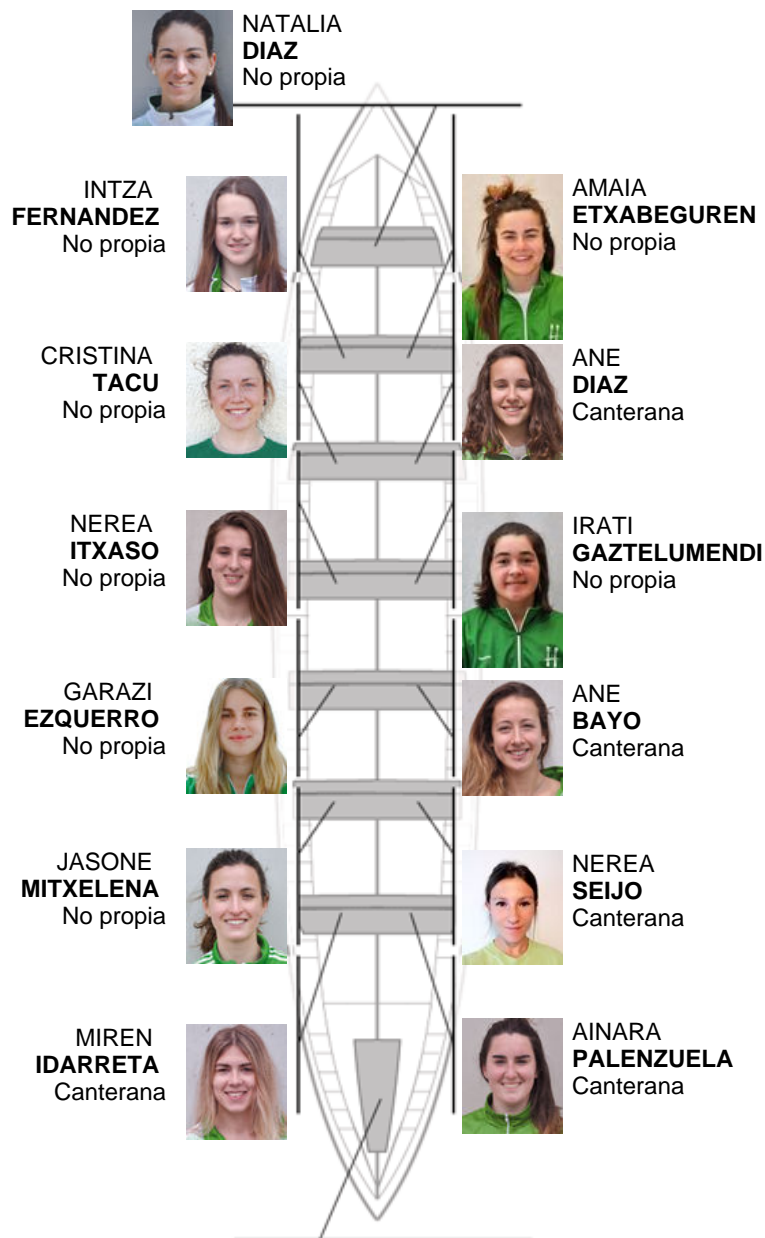

Suplentes

Remera
IRATI
MERCADER

Canterana

Patrona
ERIKA
GONZALEZ

No propia

Remera
BELEN
GARCIA

No propia

Remera
ALAITZ
OLARTE

Canterana

Remera
NAGORE
ARRUTI

No propia

Canteranos:5

Propios: 2

No propios: 7

	Club	Tiempo	A favor	%	Puntos
0	HONDARRIBIA BERTAKO IGOGAILUAK	00:00,00			0

Entrenador
**IKER
CORTES QUINTANA**

Delegado
**ESTIBALIZ
GEZALA**

Firma y sello

Suplentes

-  Remera
**NORA
IRAZUSTA**
- No propia
-  Remera
**NEREA
LOPEZ**
- No propia
-  Remera
**MAIDER
PEÑALBA**
- Canterana
-  Remera
**ANIA
PEREZ**
- Canterana
-  Remera
**ITZIAR
REZOLA**
- Canterana