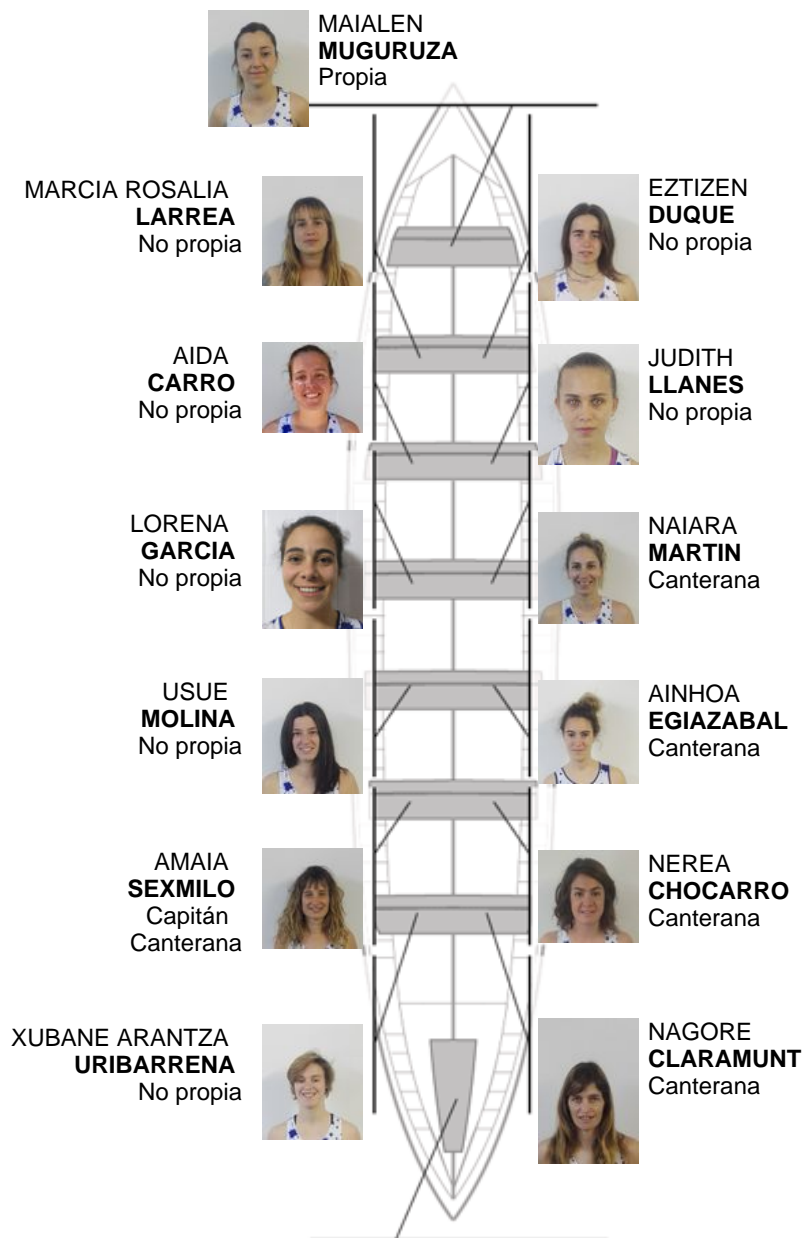

### Suplentes

Remera  
**AIORA BELARTIETA**

Canterana  
Remera / patrona  
**SARAI CAAMAÑO**

No propia  
Remera  
**LEIRE CASTILLO**

No propia  
Remera  
**SARA URBIETA**

No propia  
Remera  
**JONE URBIETA**

No propia

**Canteranos:5**

**Propios: 7**

**No propios: 7**

**ANDREA ASTUDILLO**  
Propia

	Club	Tiempo	A favor	%	Puntos
0	HONDARRIBIA BERTAKO IGOGAILUAK	00:00,00			0

Entrenador  
IKER  
**CORTES QUINTANA**

Delegado  
ESTIBALIZ  
**GEZALA**