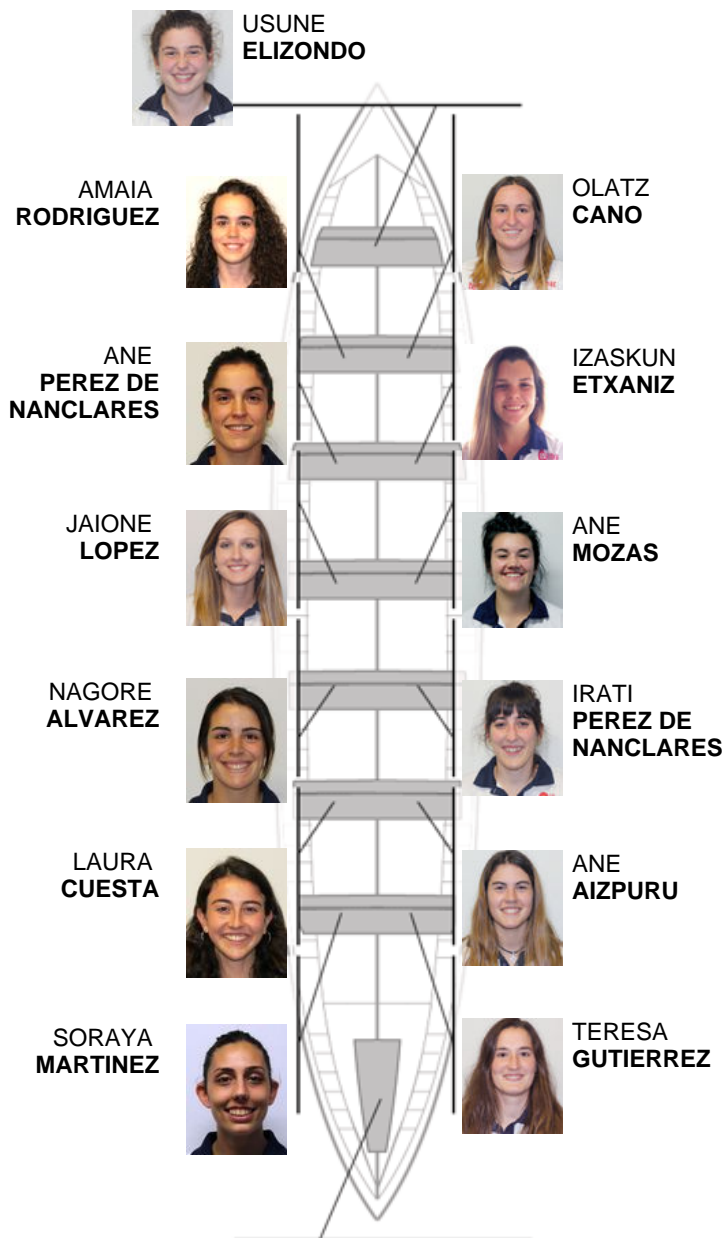

No propia

Remera
**JOANNA SUSANNE
PFEFFERKORN**

Remera
**ANA
HOSTEINS**

Remera
**LARRAITZ
COLOMA**

Remera
**ANE
CASAJUS**

Remera
**ITXASO
UZKUDUN**

Canterana

Canteranos:3

Propios: 50

No propios: 6

	Club	Tiempo	A favor	%	Puntos
6	DEUSTO TECUNI	13:15,18	01:26.54	112.21%	10

Entrenador
**FERNANDO
BEPERET**

Delegado
**AITOR
RODRIGUEZ MAZA**

Firma y sello

DEUSTO TECUNI

Image not found or type unknown

Suplentes

Patrona
**IRATI
OLABARRI**

Remera
**LEIRE
PEREZ**

Remera
**MAIDER
PEREZ**

**AIALA
URIBELARREA**
Capitán
condicion

Canteranos:3

Propios: 64

No propios: 6

	Club	Tiempo	A favor	%	Puntos
5	HERNANI IPARRAGIRRE SAGARDOTEGIA	12:52,40	01:03.76	108.99%	12

Entrenador
**XABIER
ZABALA ODRIOZOLA**

Delegado
**JUAN BAUTISTA
LARBURU**

Firma y sello

HERNANI IPARRAGIRRE

Image not found or type unknown