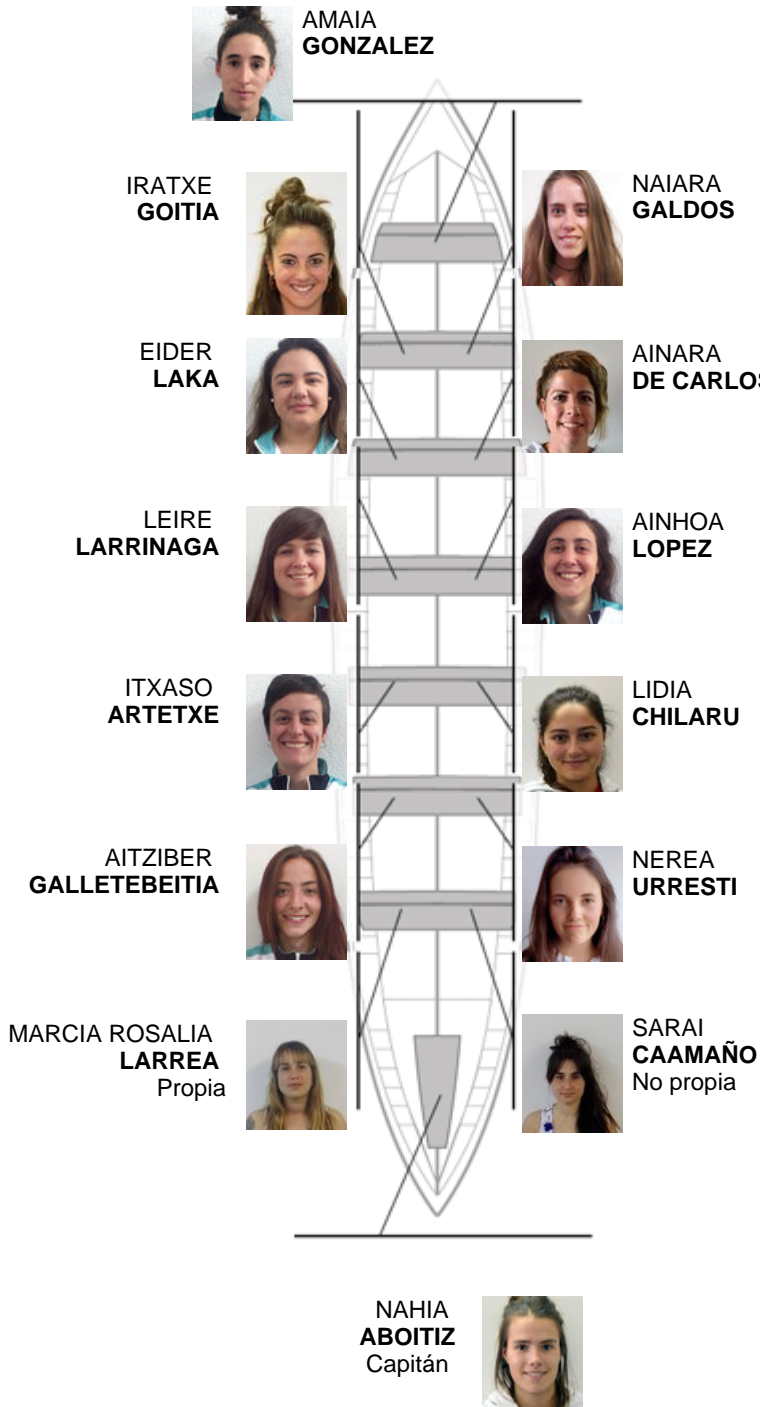

	Club	Tiempo	A favor	%	Puntos
10	CIKAUTXO LEA ARTIBAI	15:00,54	03:11.90	127.08%	2

Entrenador
ERLANTZ
RODRIGUEZ OSA

Delegado
IÑAKI
BADIOLA BERNAOLA

Firma y sello

CIKAUTXO LEA ARTIBAI

Suplentes

Remera
EIDER
ALTUBE

Remera
ARANZAZU
BENGOTXEA

Remera
MADDI
ORUE

Canteranos:

Propios: 13

No propios: 1

	Club	Tiempo	A favor	%	Puntos
7	PUEBLA-CABO	13:40,16	01:51.52	115.73%	6

Entrenador
JOSE MARIO
VIDAL GOMEZ

Delegado
MANUELA
PLACES

Firma y sello

Suplentes

Remera
CAROLINA
BARREIRO

Remera / patrona
MARIA
GONZALEZ

Remera
NURIA
OTERO

ANDREA
COLLAZO

Canteranos:

Propios: 27