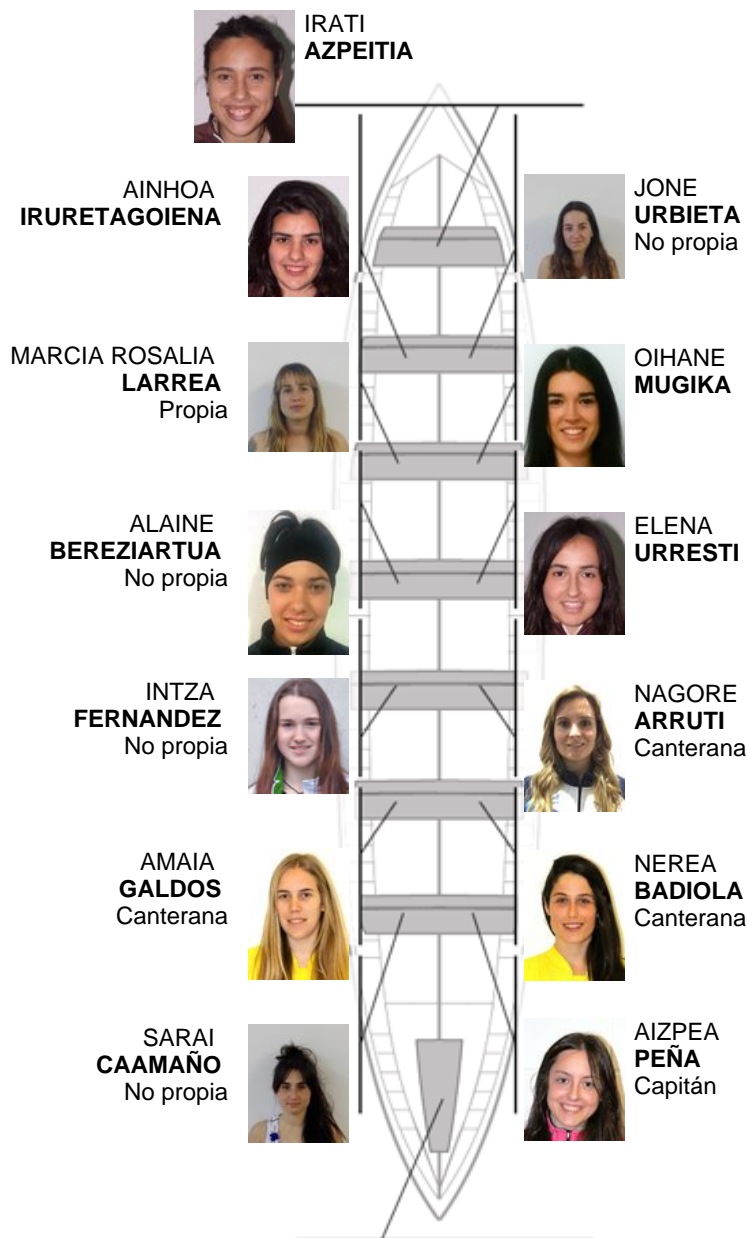

	Club	Tiempo	A favor	%	Puntos
6	GETARIA-ZARAUZ	11:49,18	00:48.92	107.40%	3

Entrenador
**ENEIDA
ETXABE**

Delegado
**GARBIÑE
ZAPIRAIN**

Firma y sello

GETARIA-ZARAUZ

Image not found or type unknown

Suplentes

Remera
**IZAR
AZKUE**

Remera
**JULE
EGIGUREN**

Remera
**ENEIDA
ETXABE**

condicion

Remera
**LEIRE
LESTAYO**

Remera
**OHIANA
ODRIOZOLA**

Canteranos:3

Propios: 9

No propios: 5

	Club	Tiempo	A favor	%	Puntos
4	PUEBLA-CABO	11:33,14	00:32.88	104.97%	5

Entrenador
**BENIGNO
SILVA SANCHEZ**

Delegado
**MANUELA
PLACES**

Firma y sello

Suplentes

Remera
**PAULA
NIETO**

Patrona
**ANDREA
COLLAZO**