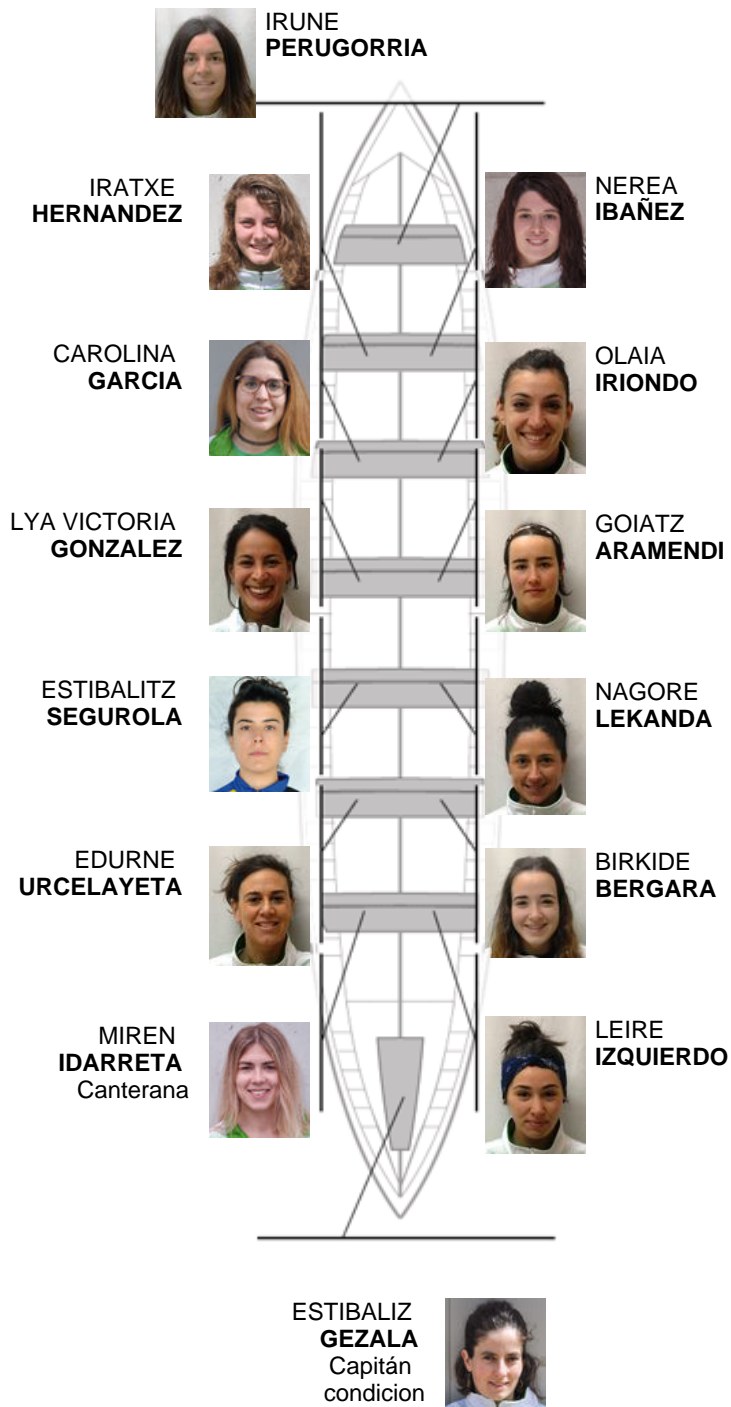

	Club	Tiempo	A favor	%	Puntos
8	HONDARRIBIA BERTAKO IGOGAILUAK	12:44,18	01:43.92	115.73%	1

Entrenador
**JOSERRA
OIARTZABAL**

Delegado
**FRANTXIS
GONZALEZ-
ETXABARRI**

Firma y sello

Suplentes

Remera
**MAIDER
AMUNDARAIN**

Remera
**AINHOA
ELIZALDE**

Remera
**MIREN
OLAIZOLA**

Remera
**ZIORTZA
SALABERRIA**

Patrona
**AINHOA
ZALDUA**

Canteranos: 1
Propios: 14
No propios: 0

	Club	Tiempo	A favor	%	Puntos
5	DONOSTIA ARRAUN LAGUNAK	11:39,18	00:38.92	105.89%	4

Entrenador
EKAIN
IRIARTE

Delegado
ITZIAR
EGUREN

Firma y sello

ANDREA ASTUDILLO
No propia

Suplentes

-  Remera
NEREA
IRASTORZA
-  Canterana
Patrona
ERIKA
GONZALEZ
-  No propia
Remera
IHINTZA
PALACIN
-  Patrona
INGE
UGARTE