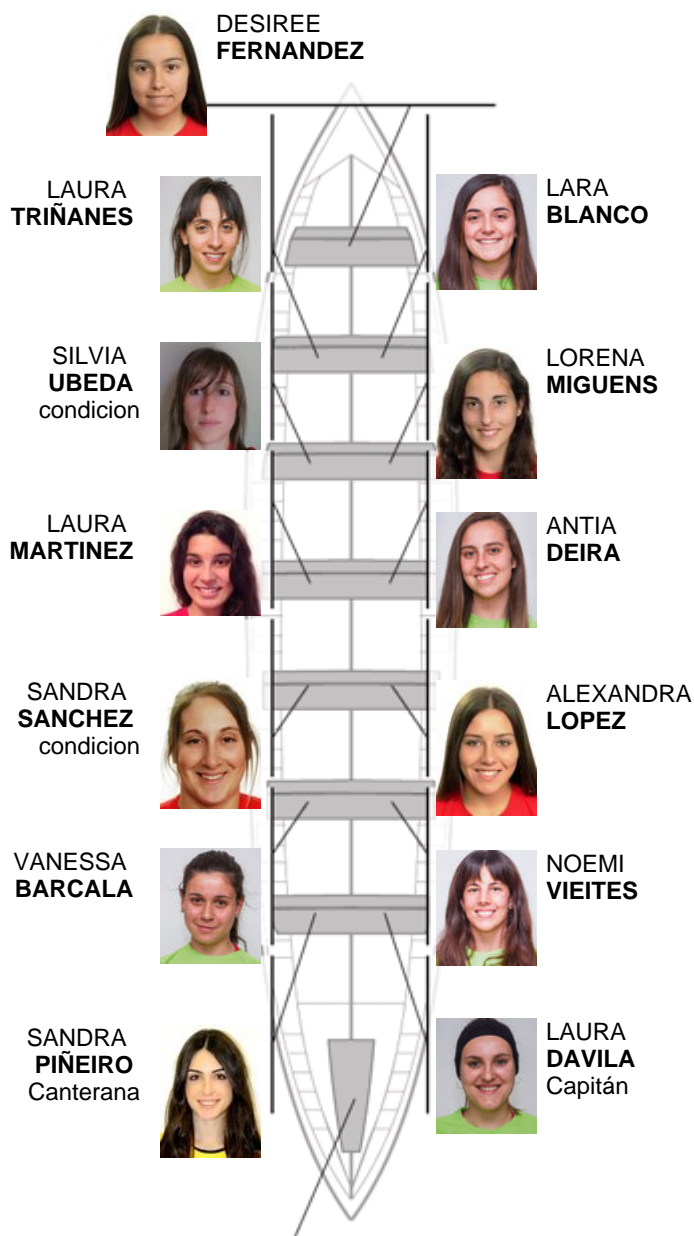

Remera
**JULE
EGIGUREN**

Remera
**ENEIDA
ETXABE**

condicion

Remera
**LEIRE
LESTAYO**

Remera
**OHIANA
ODRIOZOLA**

Canteranos:3

Propios: 9

No propios: 5

	Club	Tiempo	A favor	%	Puntos
4	PUEBLA-CABO	11:33,14	00:32.88	104.97%	5

Entrenador
**BENIGNO
SILVA SANCHEZ**

Delegado
**MANUELA
PLACES**

Firma y sello

Suplentes

Remera
**PAULA
NIETO**

Patrona
**ANDREA
COLLAZO**

Remera
**ANTIA
OZORES**

**NATALIA
TUBIO**

Canteranos:1

Propios: 14

No propios: 0

	Club	Tiempo	A favor	%	Puntos
3	ORIO BABYAUTO	11:23,26	00:23.00	103.48%	6

Entrenador
**SANTIAGO
ZABALETA
ESCUDERO**

Delegado
**IÑAKI
AROSTEGI
MURGIENDO**