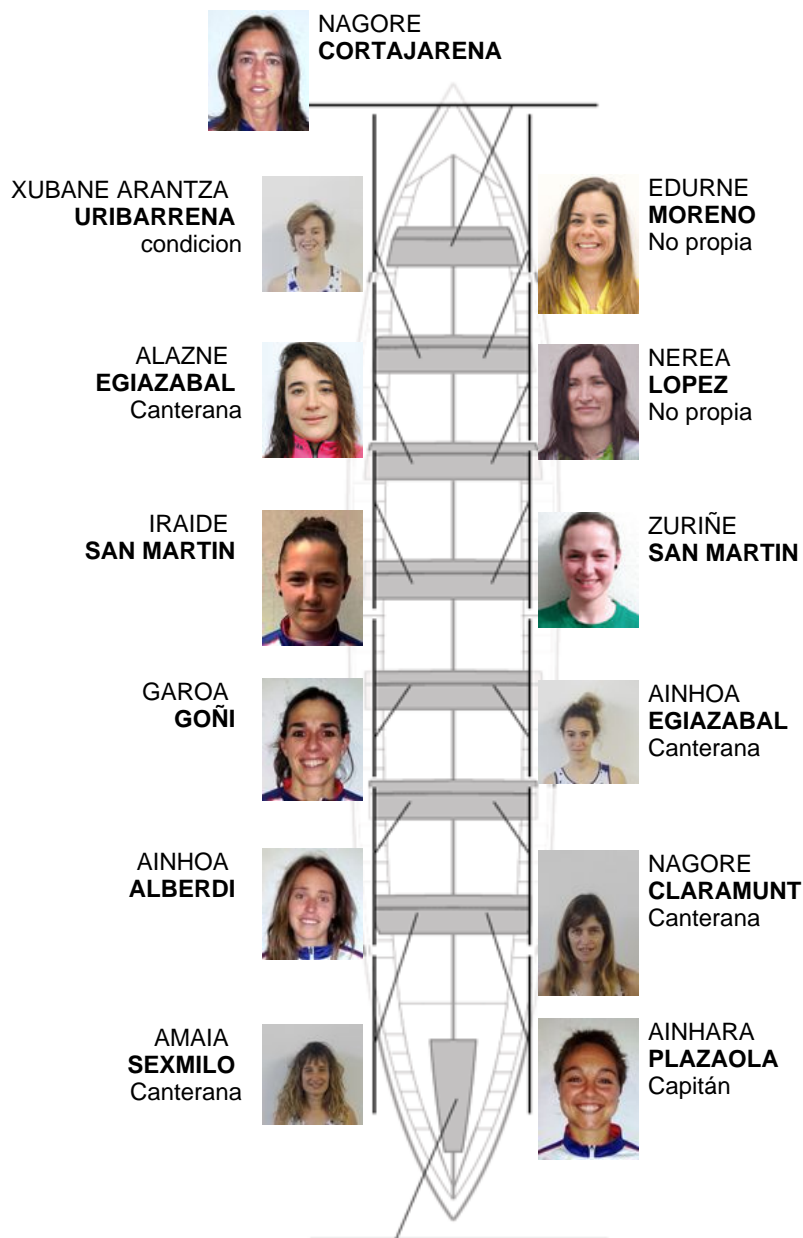

	Club	Tiempo	A favor	%	Puntos
8	HONDARRIBIA BERTAKO IGOGAILUAK	12:44,18	01:43.92	115.73%	1

Entrenador
**JOSERRA
OIARTZABAL**

Delegado
**FRANTXIS
GONZALEZ-
ETXABARRI**

Firma y sello

Suplentes

Remera
**MAIDER
AMUNDARAIN**

Remera
**AINHOA
ELIZALDE**

Remera
**MIREN
OLAIZOLA**

Remera
**ZIORTZA
SALABERRIA**

Patrona
**AINHOA
ZALDUA**

Canteranos: 1
Propios: 14
No propios: 0

	Club	Tiempo	A favor	%	Puntos
5	DONOSTIA ARRAUN LAGUNAK	11:39,18	00:38.92	105.89%	4

Entrenador
EKAIN
IRIARTE

Delegado
ITZIAR
EGUREN

Firma y sello

ANDREA ASTUDILLO
No propia

Suplentes

-  Remera
NEREA
IRASTORZA
-  Canterana
Patrona
ERIKA
GONZALEZ
-  No propia
Remera
IHINTZA
PALACIN
-  Patrona
INGE
UGARTE