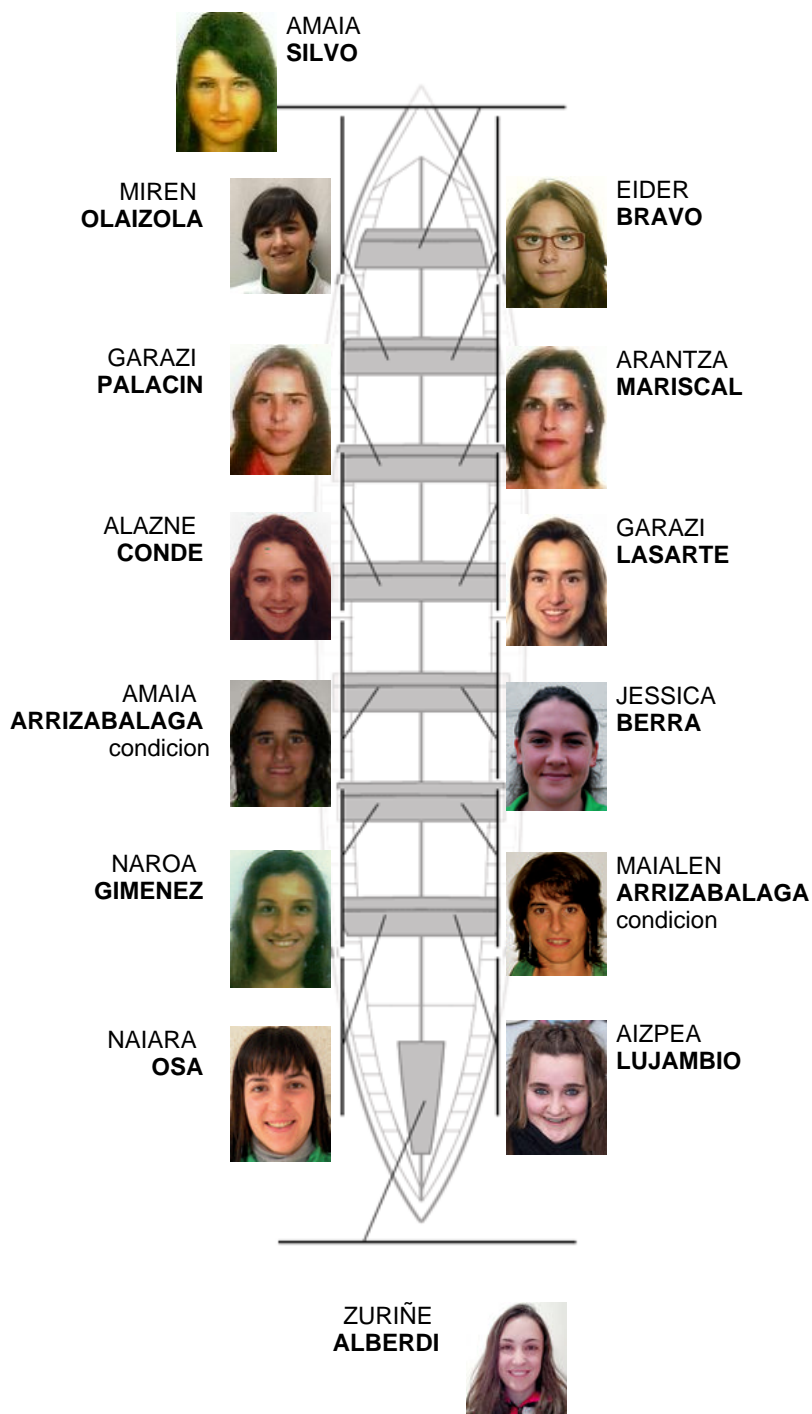

Club	Tiempo	A favor	%	Puntos
7	HONDARRIBIA BERTAKO IGOGAILUAK	12:03,06	01:02.00	109.37%	2

Delegado

Image not found or type unknown

Firma y sello

Suplentes

Canteranos:0

Propios: 14

No propios: 0