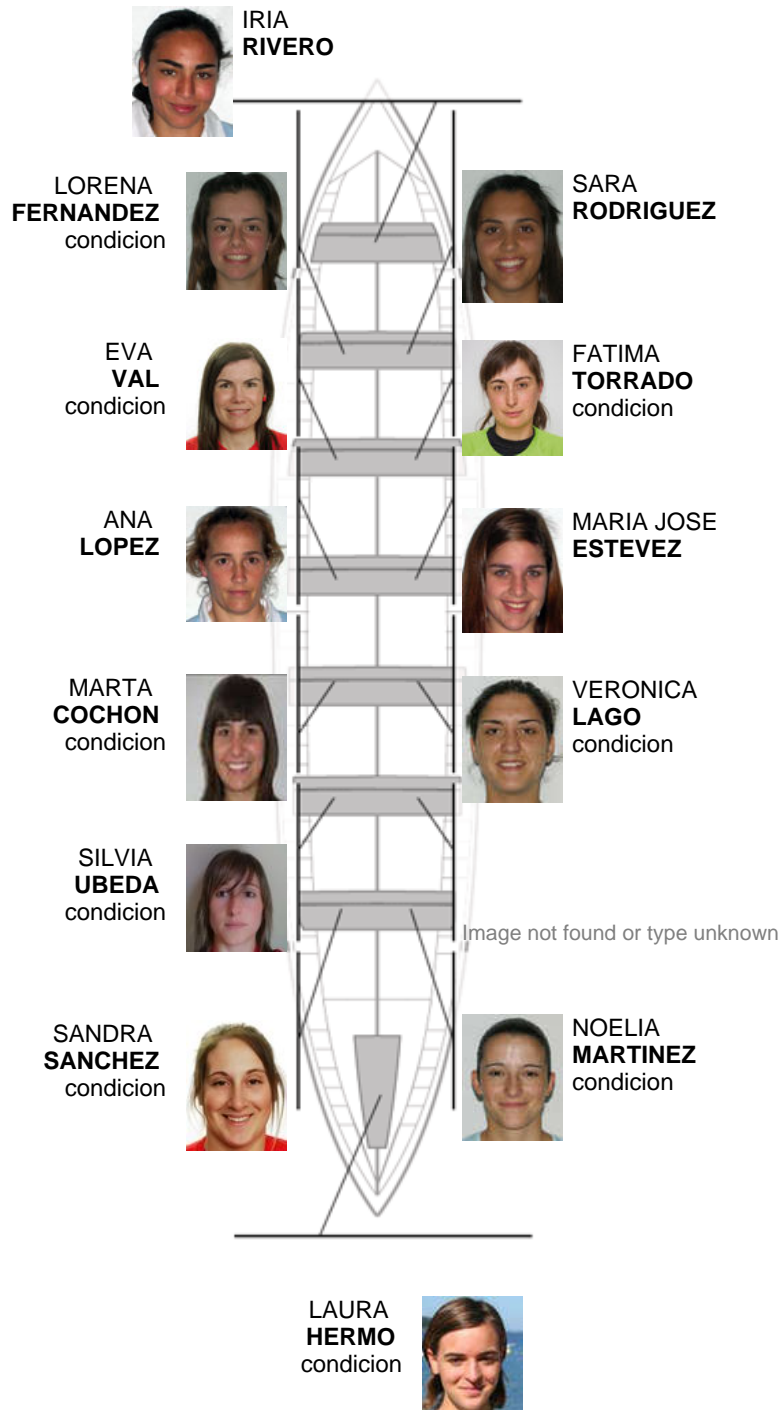

Club	Tiempo	A favor	%	Puntos
1	GALICIA	11:24,95		100.00%	4

Entrenador

Delegado

GALICIA

Image not found or type unknown

Image not found or type unknown

Firma y sello

Image not found or type unknown

Suplentes

- Remera NURIA BARREIRO
- Remera LUCIA GARCIA
  condicion
- Remera OLGA MEDRAÑO
- Remera MARIA VICTORIA PIÑEIRO
  No propia

Canteranos:0

Propios: 14

No propios: 0