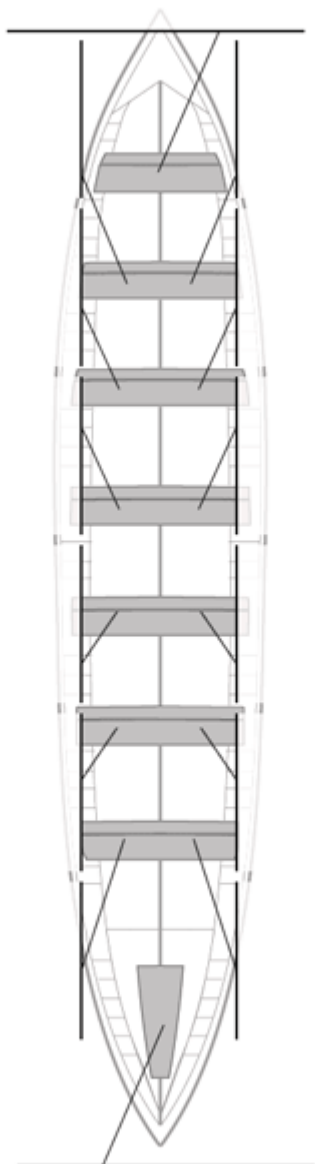

Club	Tiempo	A favor	%	Puntos
3	GIPUZKOA	11:27,39	00:11,25	101.66%	2

Image not found or type unknown

Entrenador

Image not found or type unknown

Delegado

Image not found or type unknown

GIPUZKOA

Firma y sello

Suplentes

Canteranos:0

Propios: 0

No propios: 0