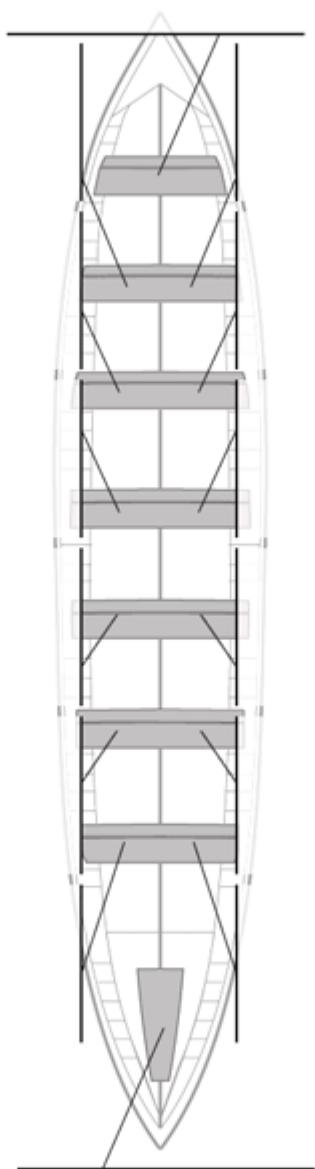

Club	Tiempo	A favor	%	Puntos
1	GALICIA	11:16,14	&nbsp;	100,00%	4

Entrenador

Delegado

GALICIA

Image not found or type unknown

Image not found or type unknown

Firma y sello

Image not found or type unknown

Suplentes

Canteranos:0

Propios: 0

No propios: 0