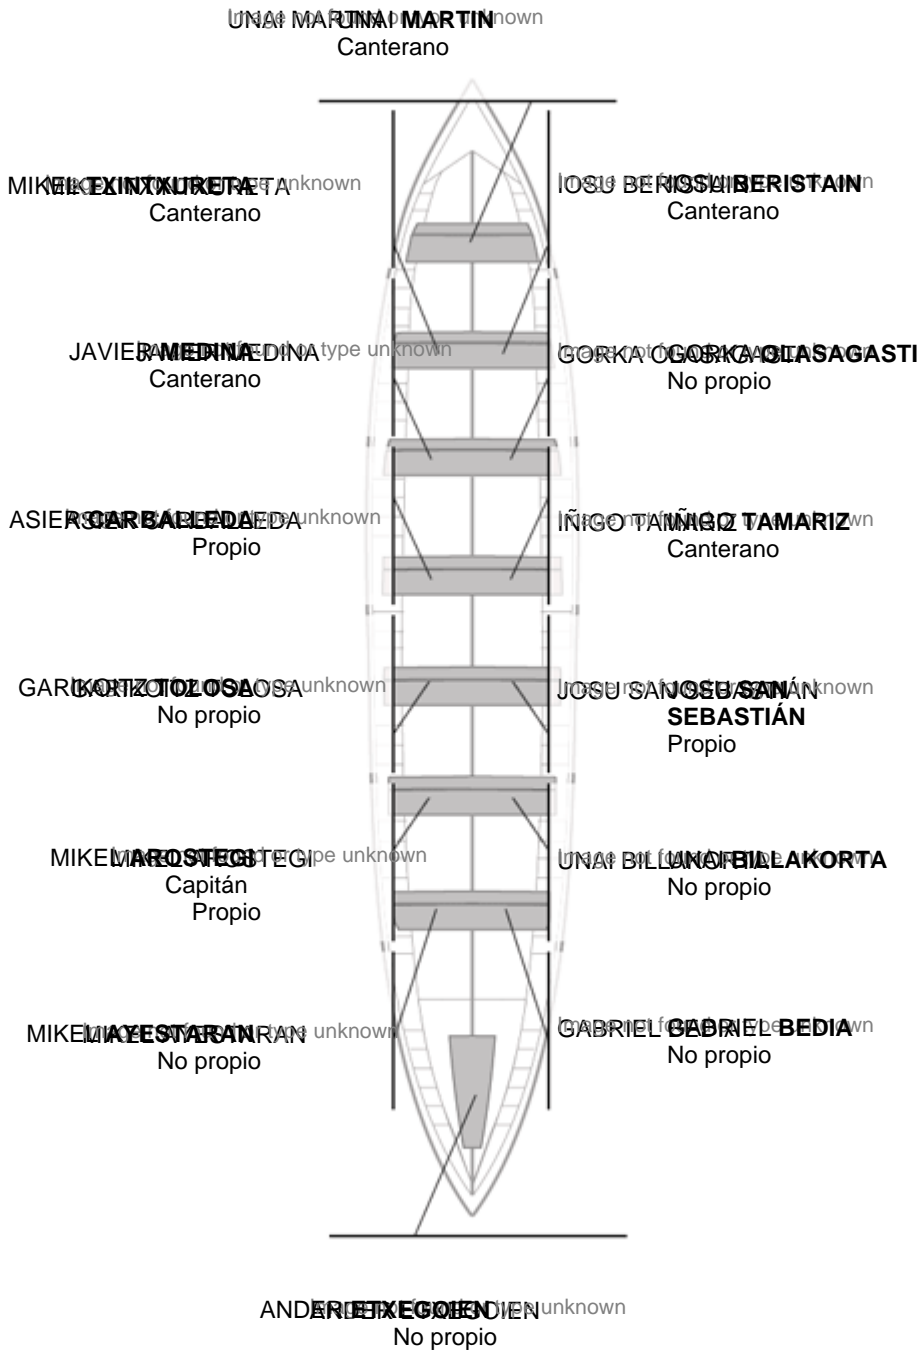

	Club	Tempo	A favor	%	Puntos
11	SAN PEDRO	22:04,78	01:00.30	104.76%	2

Adestrador
MIKEL
AROSTEGI

Delegado
JOSE MANUEL
OYARBIDE

Firma e sello

Suplentes

~~MIKEL KURERA~~
~~BENITO~~
~~IZOABENA~~
Suplente

Canteirás:5
Propios: 3
Non propio: 6