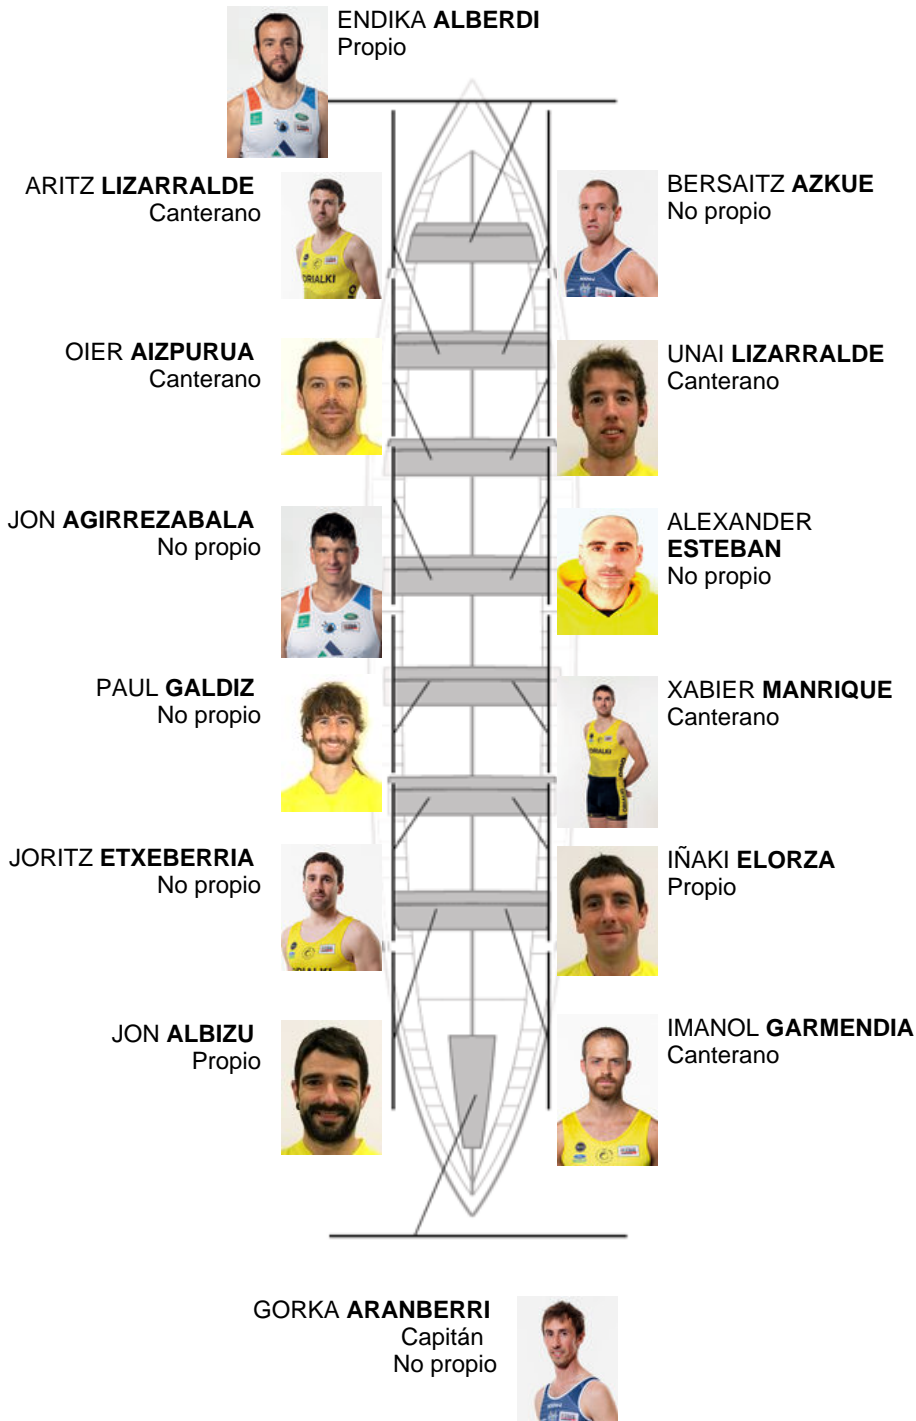

	Club	Tempo	A favor	%	Puntos
5	ORIO ORIALKI	19:46,50	00:10.76	100.91%	8

Adestrador
JON
SALSAMENDI

Delegado
IÑAKI
AROSTEGI

Firma e sello

Suplentes

Remeiro
~~BERREBEL~~
~~ETXEBERRIA~~
Canterano

Canteiráns:5
Propios: 3
Non propio: 6