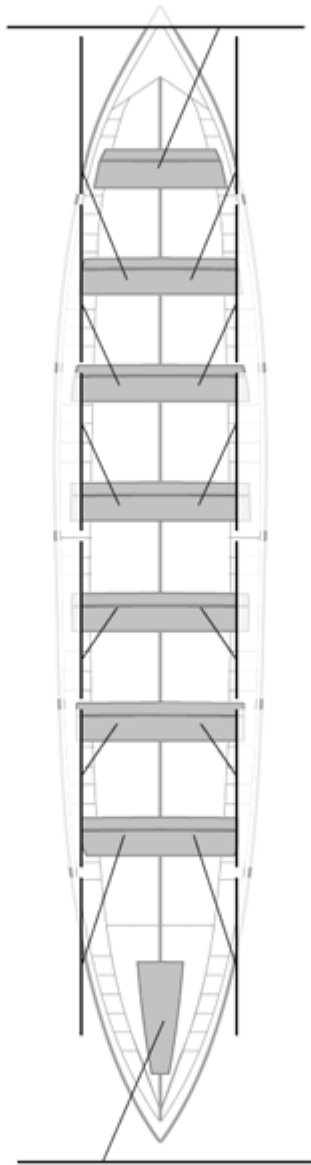

2008-07-05 / I Bandera Rianxeira - Puntuagarria

	Kluba	Denbora	Alde	%	Puntuak
10	ORSA HONDARRIBIA	20:12,73	00:27,44	102.32%	3

Image not found or type unknown
Entrenatzailea

Image not found or type unknown
Ordezkaría

Firma y sello

Ordezkarriak

Harrobikoak:
Berezkoak:
Ez berezkoak: